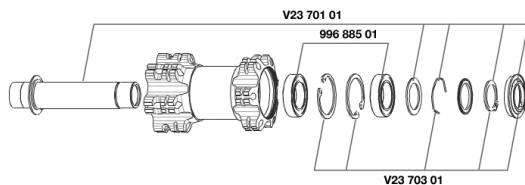

RÉFÉRENCES ROUES

325520 CROSSRIDE D013 15mm FRT

JANTES

&NBSP;:

35124015 "FRONT/REAR CROSSRIDE DISC 26"" 2013 9/9mm RIM"

RAYONS

99687501 12 RAYONS CROSSRIDE DISC 09 263mm

MOYEURS

V2371101 KIT FRONT QRM AXLE 100mm/BOOST 110mm

99688501 KIT ROULEMENT MOYEU 9/15 D6T

V2370301 FRONT AUTO ADJUST.PLAY KIT 15MM AXLE