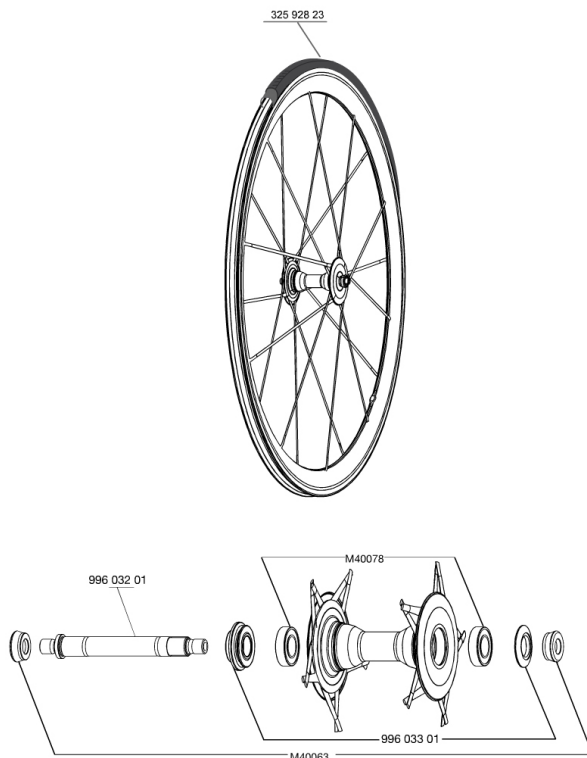

RÉFÉRENCES ROUES

326536 C. CARB ULTIMATE 013 FRT WTS

MOYEUX

M40063	KIT APPUIS FOURCHE ROUTE
99603301	ECROU REGL. +ENJ.COS.CARB.ULTIMATE
M40078	ROULEMENTS MOYEU AVT 6901
99603201	AXE AVT COS.CARBONE ULTIMATE

Spécifications**JANTES**

- **Matériau** : 100% carbone tressé 12K
- **Couleur** : carbone
- **Hauteur** : 40 mm, arrière asymétrique
- **Perçage** : pas de trou, rayons moulés sur la jante
- **Surface de freinage** : carbone
- **Diamètre du trou de valve** : 6,5 mm
- **Pneumatique** : boyau
- **Dimension ETRTO** : boyau 28"
- **Dimensions de pneus recommandés** : 19 à 28 mm

RAYONS

- **Matériau** : fibre de carbone unidirectionnelle
- **Forme** : R2R
- **Couleur** : carbone
- **Alcôve** : laiton, ABS
- **Nombre** : 20 à l'avant et à l'arrière
- **Laçage** : croisés à 2 avant et arrière
câble roue-libre, radial câble opposé roue-libre

POIDS ROUES

Poids roue 520