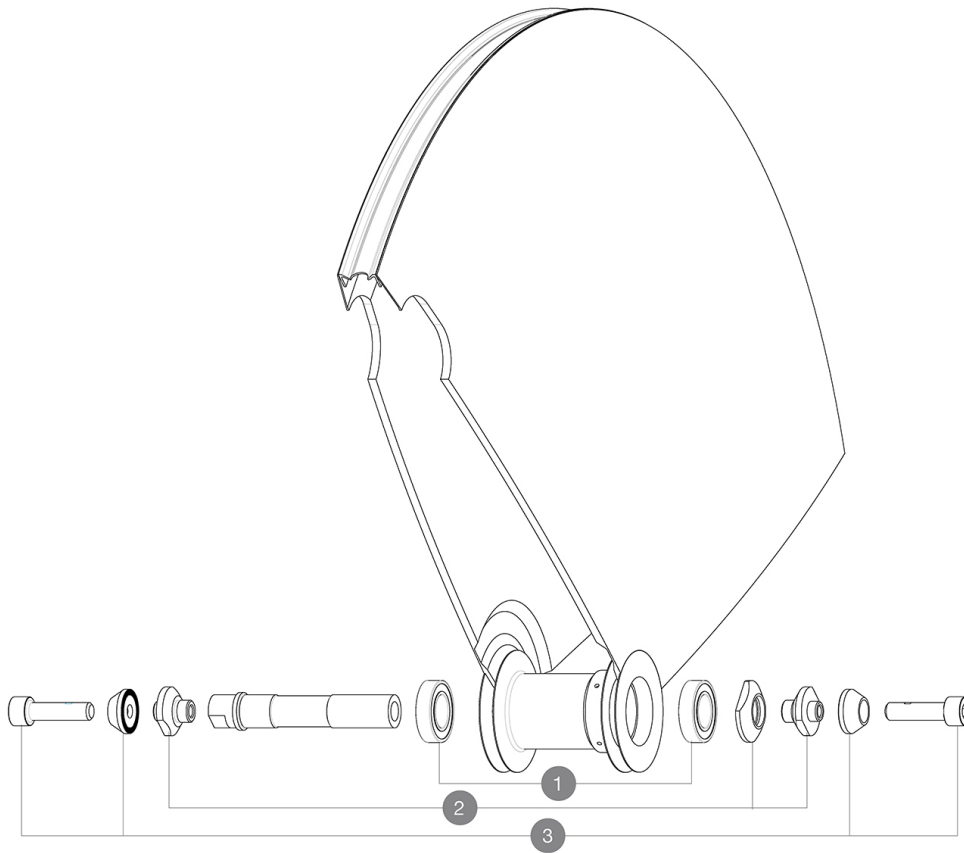

## RÉFÉRENCES ROUES

327309 COMETE TRACK 013 TUBULAR FRT

### MOYEUR

1	M40129	KIT 2 BEARINGS 6902 15x28x7
2	11188701	COMETE FRONT AXLE TRACK
3	M40124	JEU DE VIS M6 + APPUI FOURCHE ROUE PISTE

### JANTES

- Dimensions de pneus recommandés : 19  
Â 28 mm