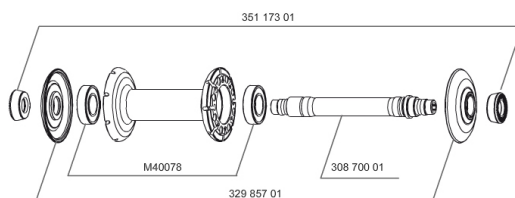

RÉFÉRENCES ROUES

327998 C. CARBONE 80 013 TUB FRT WTS

JANTES

&NBSP;:

32976910 FRONT COSMIC CARBONE 80 2013 RIM

RAYONS

30863201 10 BLK FR/NDRV SPOKES CXR80/CC80 2013 235mm

MOYEUX

MAVIC *Cosmic Carbone 80 T***LIVRE AVEC**

Blocages rapides BR601	
Housses	
Patins de frein carbone	
Prolongateur de valve	
Clé de réglage polyvalente	
Guide utilisateur	

Spécifications**JANTES**

- **Matériau** : 100% carbone tressé 3K
- **Couleur** : carbone
- **Hauteur** : 80 mm
- **Perçage** : traditionnel
- **Åilletage** : sans Åillet
- **Surface de freinage** : carbone
- **Diamètre du trou de valve** : 6,5 mm
- **Pneumatique** : boyau
- **Dimension ETRTO** : boyau 28"
- **Dimensions de pneus recommandés** : 19 Å 28 mm

RAYONS

- **Matériau** : acier
- **Forme** : droits, profilés, Åtreints
- **Couleur** : noir
- **Åcrous** : ABS, aluminium, noir
- **Nombre** : 16 Å l'avant, 20 Å l'arrière
- **Laçage** : radial avant et arrière cÅt opposés roue-libre, crois Å 2 arrière CLR

MOYEURS

- **Corps avant et arrière** : aluminium
- **Couleur** : noir
- **Matériau des axes avant et arrière** : aluminium
- **QRM+**
- **FTS-L acier**

POIDS ROUES

Poids roue 725