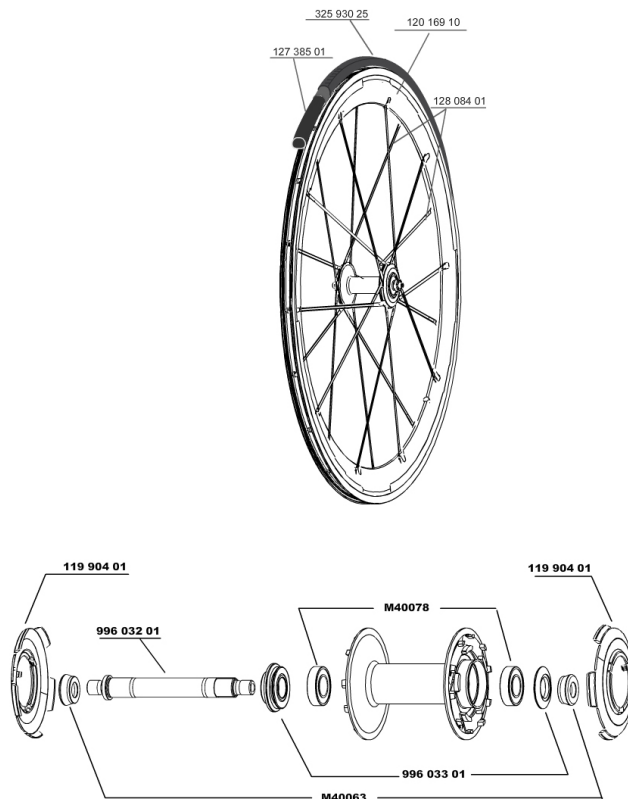

RÉFÉRENCES ROUES

328366 C. CARBONE SLR.013 FRT WTS

JANTES

&NBSP;:

12016910 JANTE AVANT COSMIC CARBONE SLR

RAYONS

12808401 5 COSMIC CARBONE SLR FRT/OPP.DRV SPOKES + 2 CAPS

MOYEURS

11990401 CAPOT DE MOYEU COS.CARB.SLR AVANT ET ORL

99603201 AXE AVT COS.CARBONE ULTIMATE

M40063 KIT APPUIS FOURCHE ROUTE

99603301 ECROU REGL.+ENJ.COS.CARB.ULTIMATE

M40078 ROULEMENTS MOYEU AVT 6901

ENTRETIEN

Spécifications**JANTES**

- Matériau : Mxtral et carbone 12K
- Matériau : Mxtral
- Couleur : carbone et Exalith
- Hauteur : 52 mm
- Raccord : SUP
- Perçage : traditionnel
- Ajilletage : simple
- Surface de freinage : Exalith 2
- Allègement : ISM
- Diamètre du trou de valve : 6,5 mm
- Pneumatique : pneu
- Dimension ETRTO : 622 x 13C
- Dimensions de pneus recommandés : 19
à 28 mm

MOYEUX

- Corps avant et arrière : aluminium
- Couleur : noir
- Matériau des axes avant et arrière : aluminium
QRM+
FTS-L acier

POIDS ROUES

Poids roue 725