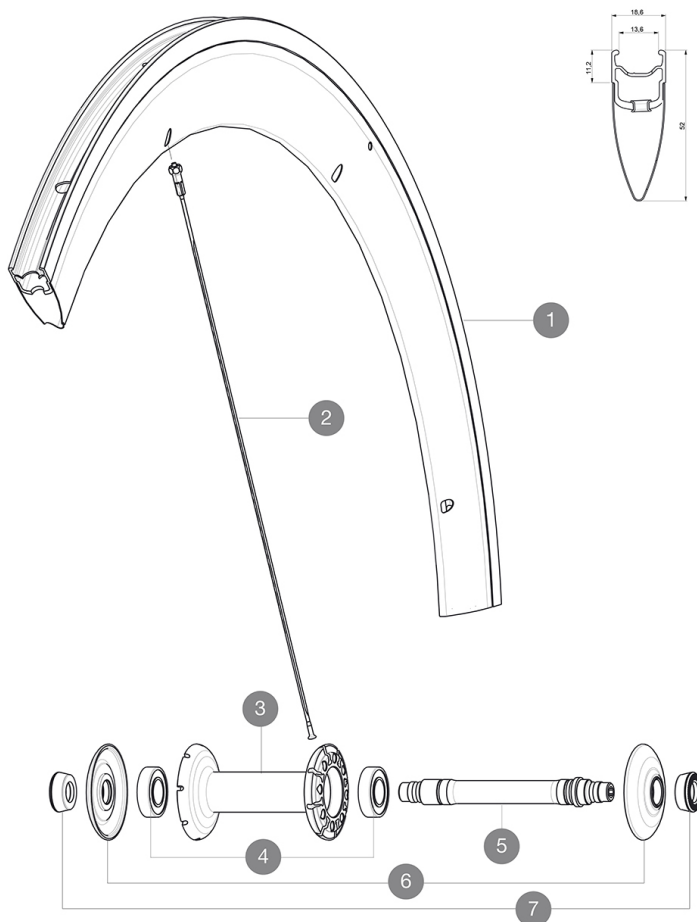

## RÉFÉRENCES ROUES

328189 COSMIC CARBONE SLS FRT WTS

### JANTES

&NBSP;:

1 12017110 KIT FRONT COSMIC CARBONE SL 11 RIM

- **Matériau** : Maxtal et carbone 12K
- **Hauteur** : 52 mm
- **Raccord** : SUP
- **Perçage** : traditionnel
- **Surface de freinage** : UB Control
- **Alliement** : ISM
- **Diamètre du trou de valve** : 6,5 mm
- **Pneumatique** : pneu
- **Dimension ETRTO** : 622 x 13C
- **Dimensions de pneus recommandés** : 19  
à 28 mm

**RAYONS**

- **Matériau** : acier
- **Forme** : droits, profilés
- **Matériau** : laiton, ABS
- **Nombre** : 16 à l'avant, 20 à l'arrière
- **Laçage** : radial avant et arrière côté opposé roue-libre, croisés à l'arrière CLR