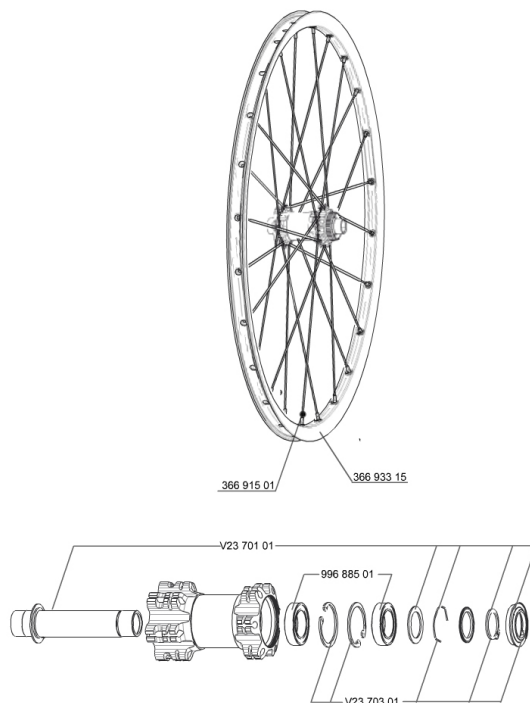

## RÉFÉRENCES ROUES

356057 CROSSRIDE D650b 15mmFRT

### JANTES

&nbsp;:

36693315 "FRONT/REAR CROSSRIDE 650b/27,5" RIM"

### RAYONS

36691501 KIT 12 DS CROSSRIDE/XA +/-XA + 27,5" SPOKE 277mm - while st

## **Spécifications**

**POIDS ROUES**

Poids roue 905