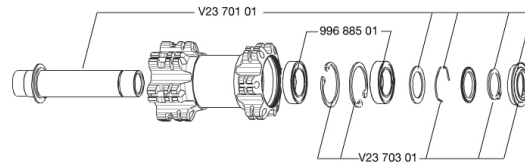

MAVIC Crossone 26 15mm

1
2014
FRONT

RÉFÉRENCES ROUES

356629 CROSSONE 26 15mm FRT

356638 CROSSONE 26 15mm PR

JANTES

&NBSP;:

1	36693015	"FRONT/REAR CROSSONE 26"" RIM"
---	----------	--------------------------------

MAVIC *Crossone 26 15mm*

Spécifications

POIDS ROUES

Poids roue