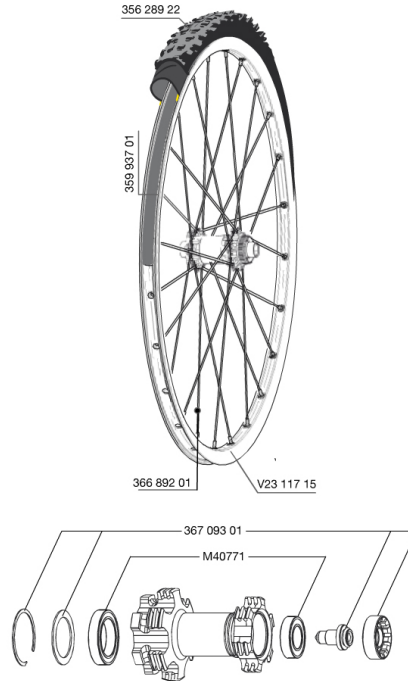

MAVIC CROSSROC WTS 650b (27,5) Lefty Supermax 2014

RĂ©FĂ©RENCES ROUES

JANTES

&NBSP;:

V2311715	JANTE AVT/ARR CROSSROC 27,5"
35993701	UST RIM STRIP 27.5x19c

RAYONS

36689201	"12 SPOKES FRONT/OPP DRIVE SIDE CROSSROC 650b/27,5"" 277mm"
----------	---

MOYEUX

M40771	KIT ROULEMENT pour MOYEU LEFTY
36709301	ASSEMBLY KIT CROSSROC SUPERMAX

PNEUMATIQUES

35628922	Crossroc Roam 650b
----------	--------------------

CROSSROC WTS 650b (27,5) Lefty

Spécifications

POIDS ROUES

Poids roue

Supermax 2014