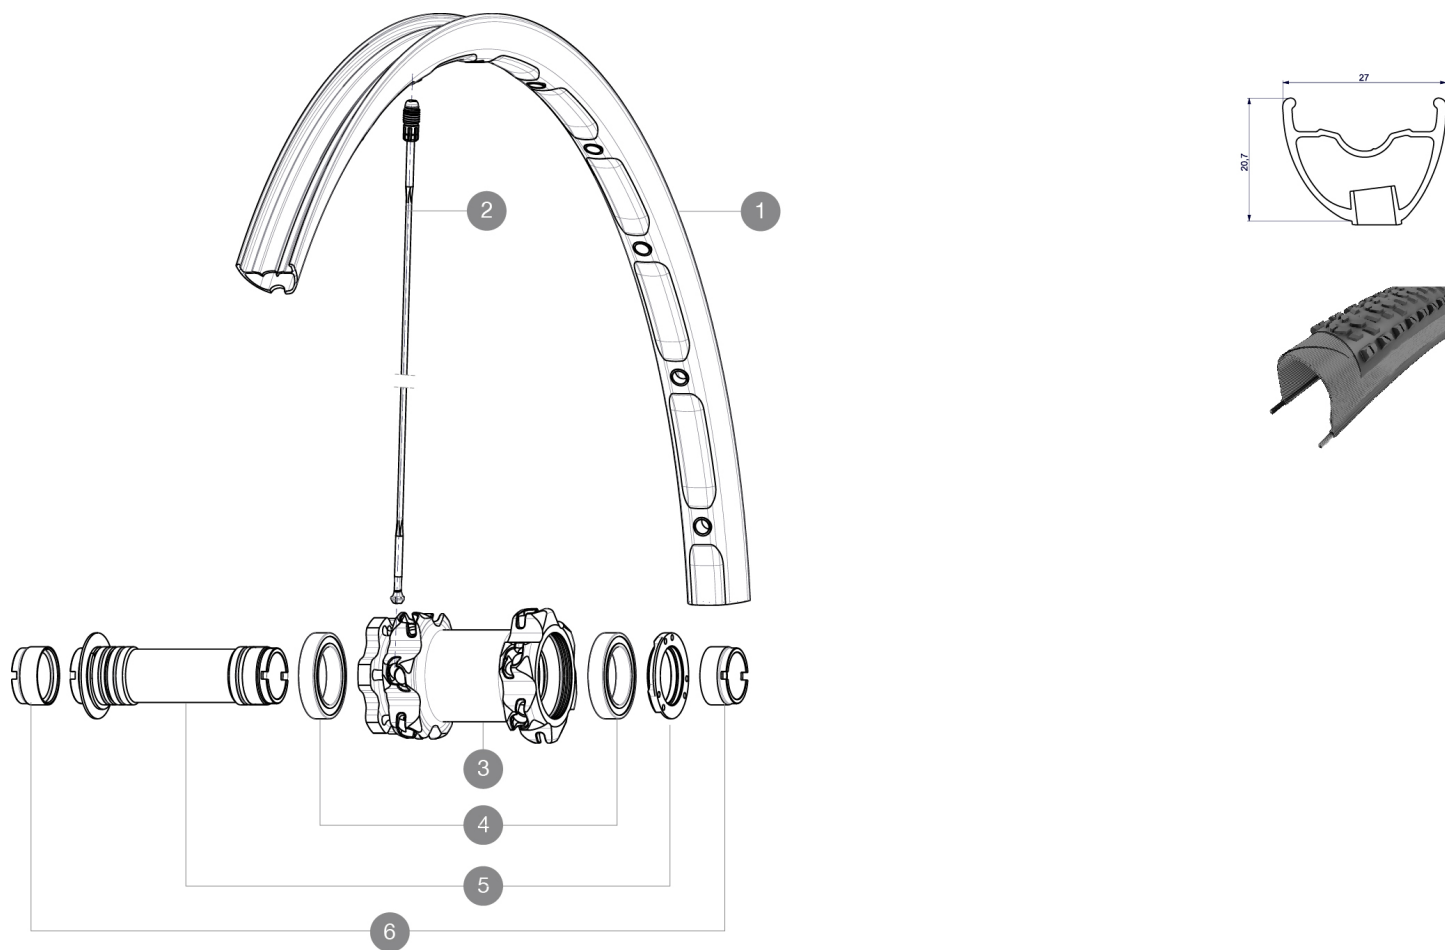

RĂFĂCĂRENCES ROUES

F03001 CrossmaxXL29Fi WTS

JANTES

▲ TROU DE VALVE EN MM : 6,5

1	V2310910	JANTE AVANT CROSSMAX XL 2015 29"
---	----------	----------------------------------

RAYONS

2	A7209901	"KIT 12 FT/ND5 CROSSMAX XL/DEEMAX PRO 19 29" SPK 293mm
---	----------	--

MOYEUX

3	N/A	CORPS DE MOYEU
4	M40179	FRONT BEARING 25x37x7 20mm AXLE
5	30870501	FRONT AXLE 20mm CROSSMAX ST/SX + DEEMAX ULTI 2012

ADAPTATEURS

6	12982901	20mm adapter for Crossmax ST/SX (front wheel)
---	----------	---

MAVIC *Crossmax XL 29 WTS*

2

2015
FRONT

Spécifications

JANTES

- Largeur interne : 23 mm
- Dimension ETRTO 29" : 622 x 23C

MOYEURS

Compatible Shimano VTT 11 vitesses
Compatible XD (XX1-X01) avec kit en option

POIDS ROUES

Poids roue 850