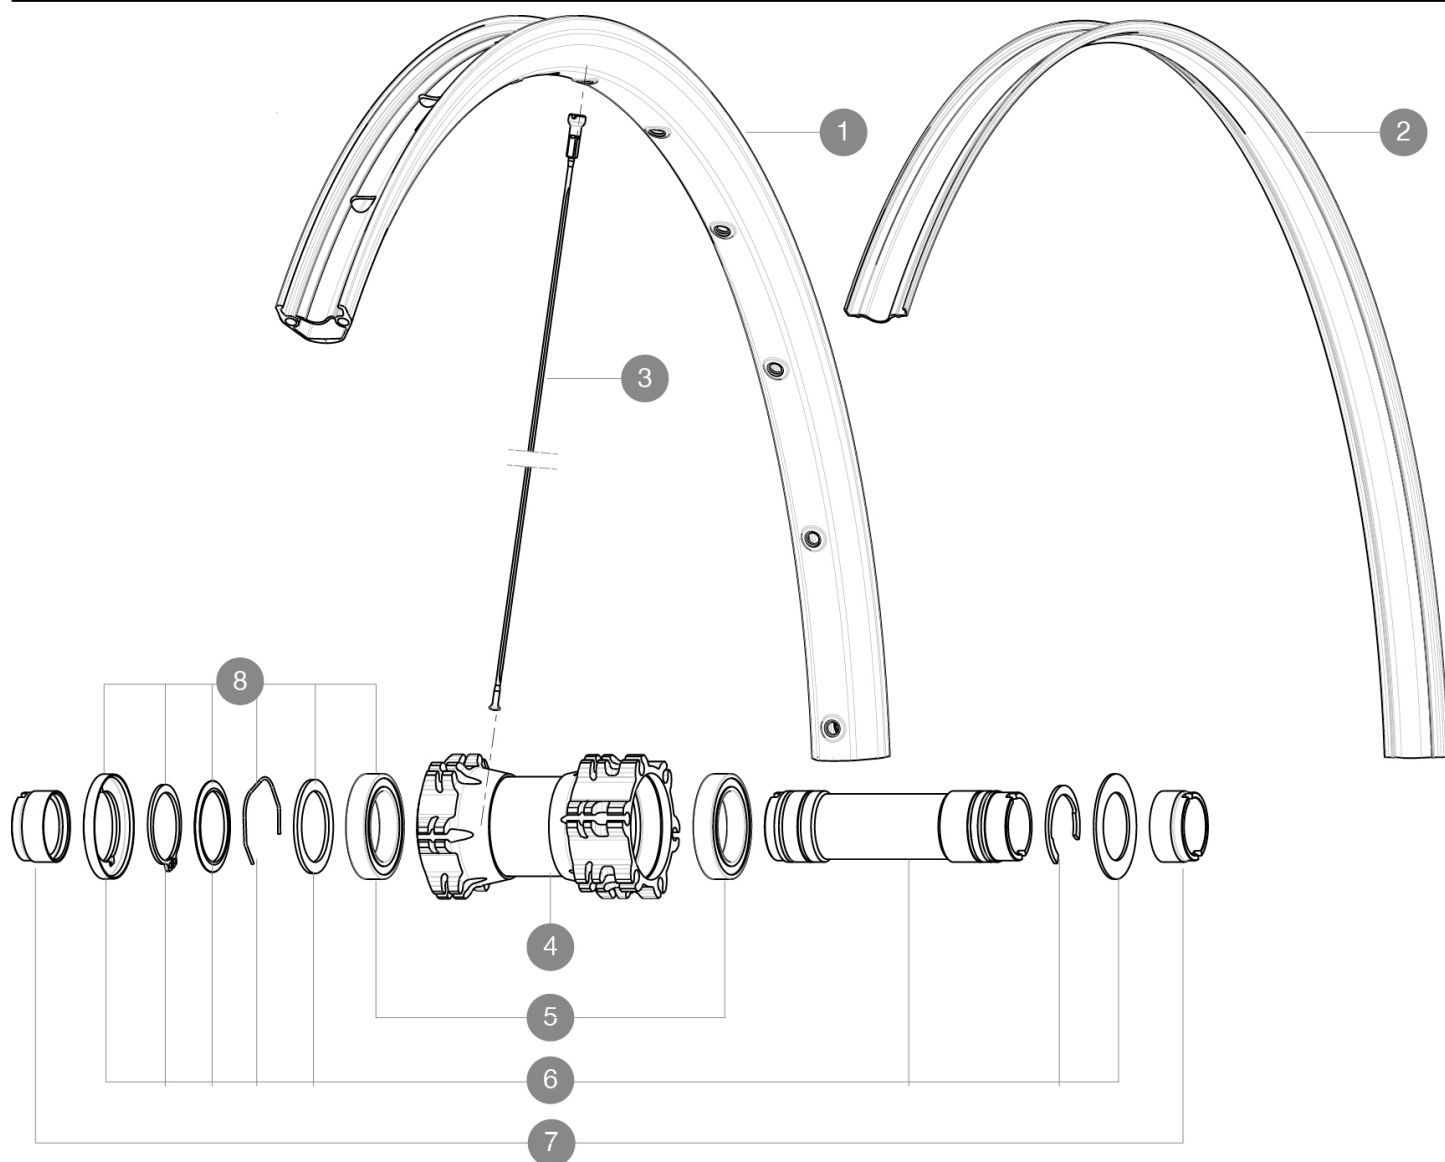

RÉFÉRENCES ROUES

F03301 CrossrocXL29Ft WTS

JANTES

▲ TROU DE VALVE EN MM : 6,5

1	V2311515	JANTE AVT/ARR CROSSROC XL 29"
2	V2190101	Fond de jante UST 29x21c

RAYONS

3	36689501	"12 SPOKES FRONT/OPP DRIVE SIDE CROSSROC 29"" 295mm"
---	----------	--

MOYEURS

4	N/A	CORPS DE MOYEU
5	M40179	FRONT BEARING 25x37x7 20mm AXLE
6	V2370601	KIT FRONT AXLE 20MM CROSSROC XL
8	V2370501	FRONT AUTO ADJUST.PLAY KIT 20MM AXLE

ADAPTATEURS

7	12982901	20mm adapter for Crossmax ST/SX (front wheel)
---	----------	---

MAVIC *Crossroc XL 29 WTS*

2

2015
FRONT

Spécifications

JANTES

- Dimension ETRTO 29" : 622 x 21C

MOYEURS

Compatible Shimano VTT 11 vitesses

Compatible XD (XX1-X01) avec kit en option

POIDS ROUES

Poids roue 920