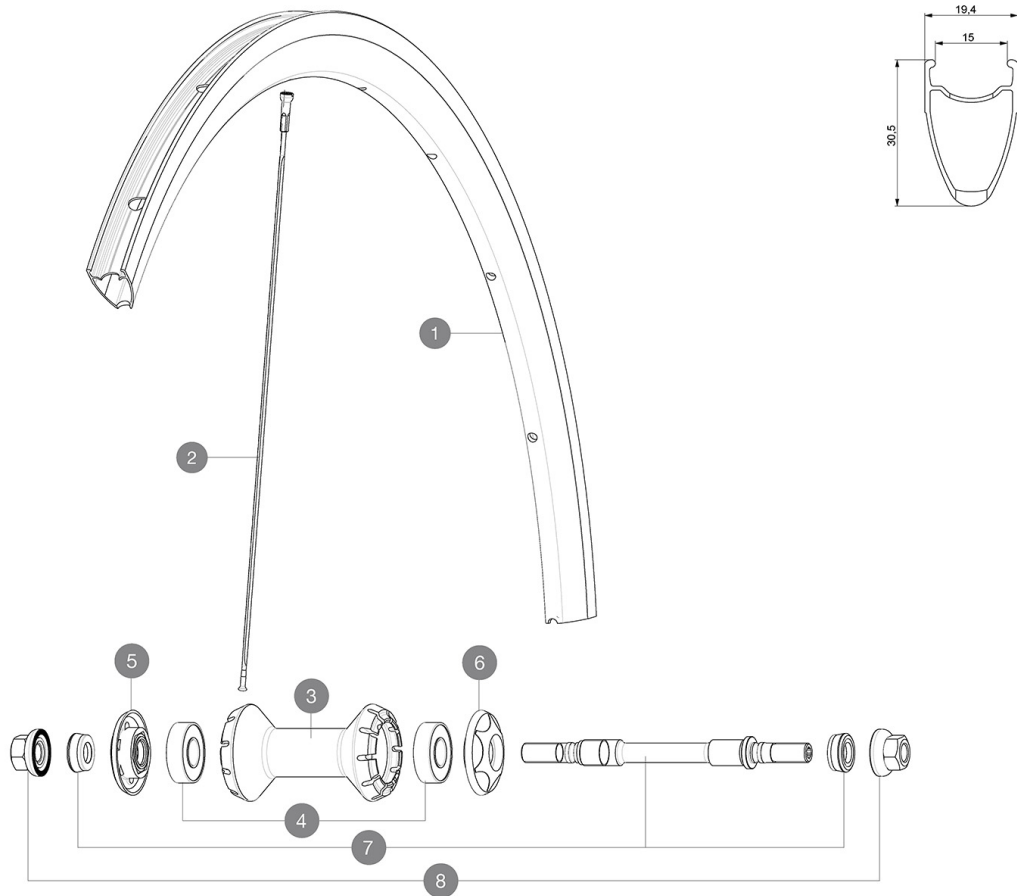

RÉFÉRENCES ROUES

JANTES

&NBSP;:

1	12033415	JANTE ELLIPSE 11 AVANT/ARRIERE

RAYONS

2	12033701	10 RAYONS AVANTS NOIRS ELLIPSE 11 279mm

MOYEUX

3	N/A	CORPS DE MOYEU
4	M40318	ROULEMENTS 6001 x 2
5	M40242	KIT ECR. REGLAGE AVT ROUE ROUTE
6	M40243	KIT ENJOLIVEUR AXE AVT ROUE ROUTE
7	32386101	KIT AXE AVANT + APPUI FOURCHE ELLIPSE
8	32388601	2 ECROUS DE SERRAGE ELLIPSE AV/AR M9