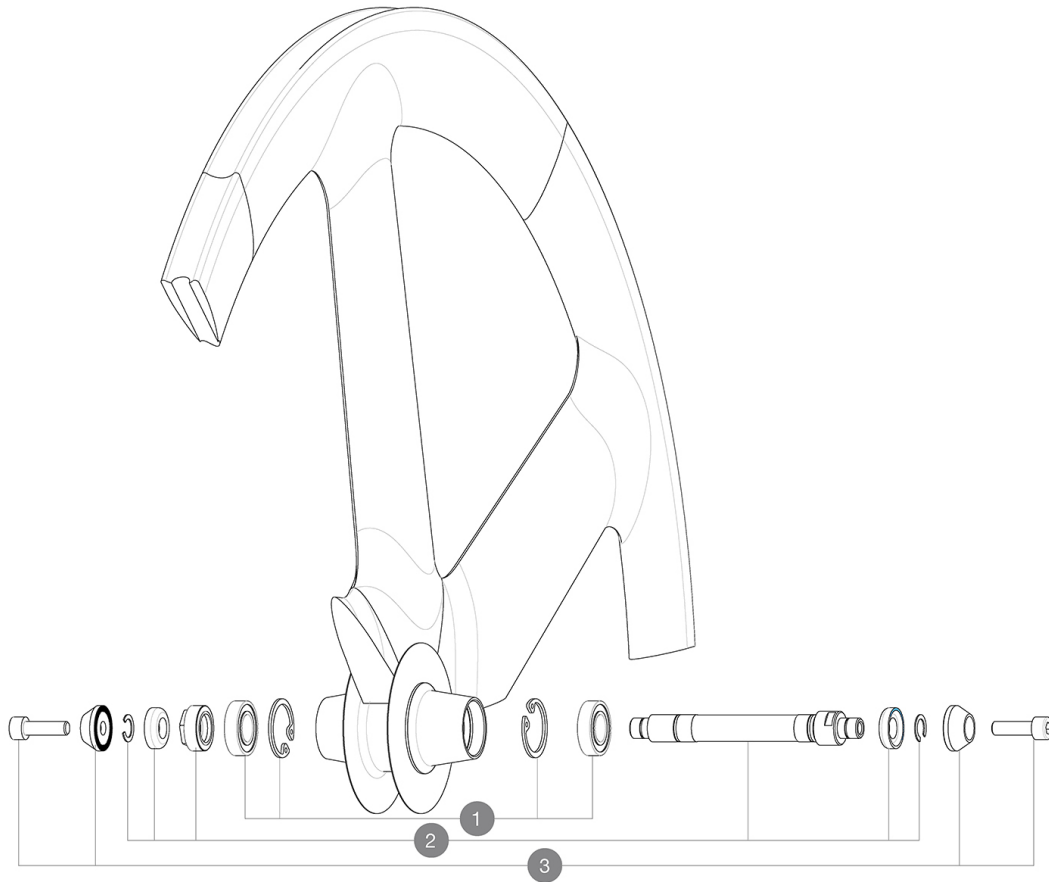

## RÉFÉRENCES ROUES

**MOYEUX**

1	M40131	KIT BEARINGS FRONT 12x24x6 6901 (iO track)
2	M40130	AXE AVANT IO PISTE + ECROU DE REGLAGE
3	M40124	JEU DE VIS M6 + APPUI FOURCHE ROUE PISTE

**LIVRE AVEC**

• Crous de serrage	
Housse	
Prolongateur de valve	
Guide utilisateur	

**Spécifications****JANTES**

- Dimensions de pneus recommandés : 19  
Å 28 Å mm

**MOYEURS**

- Corps : aluminium
  - Matériau de l'axe : aluminium
- Roulements Å cartouche Å tanches

**POIDS ROUES**