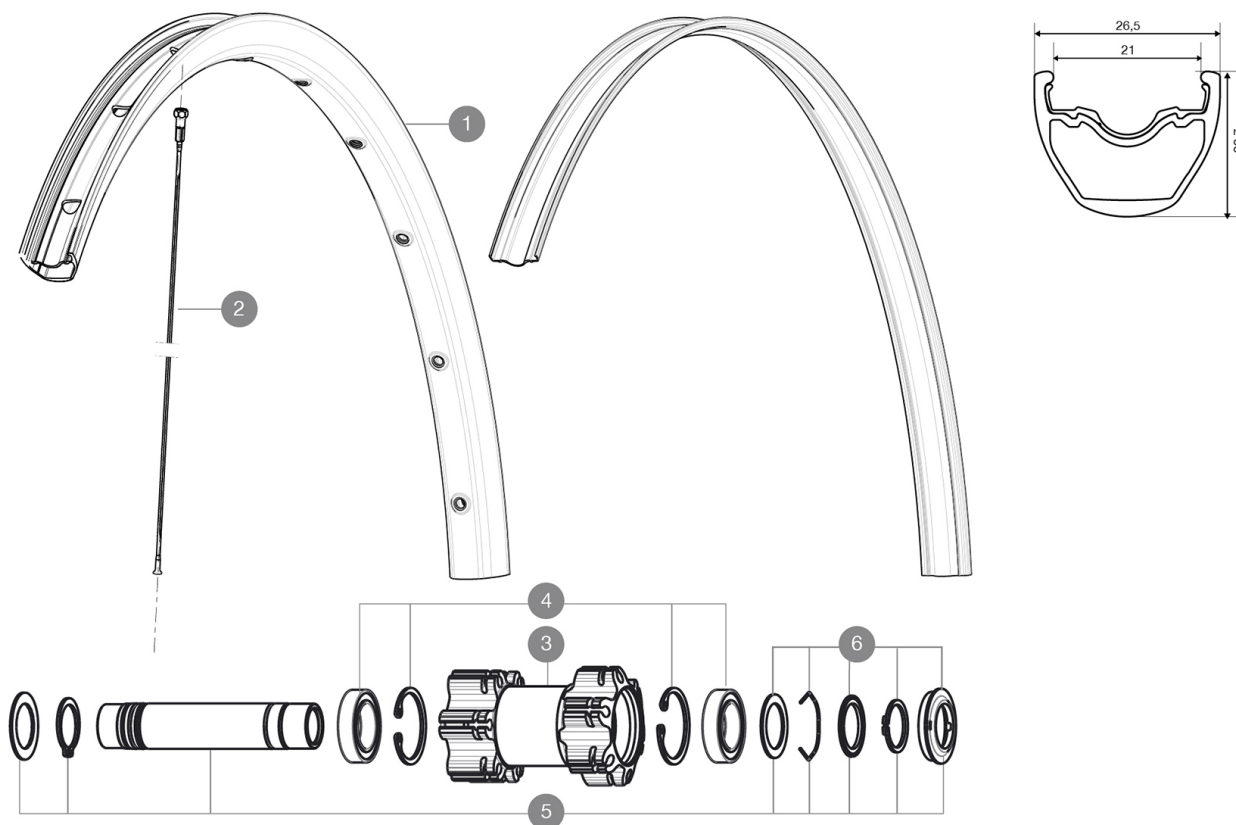

MAVIC Crossride Tubeless Quest 29

CATÉGORIE ASTM 3A : tout-terrain avec des sauts de moins de 61 Å cm

Pour optimiser la longévité des roues, Mavic recommande un poids maximal supporté par les roues de 120kg poids du vélo inclus

Dimensions de pneus ETRTO recommandées : 35 mm Å 69 mm

RÉFÉRENCES ROUES

F36701 XrideUST Quest29FWTS

F71571 Xrd UST Quest29 Ft Boost WTS

JANTES

Å TROU DE VALVE EN MM : 6,5

1	V2314315	RIM CROSSRIDE TUBELESS 29
	V2190101	Fond de jante UST 29x21c

RAYONS

2	36689601	"12 SPOKES DRIVE SIDE CROSSROC 29" 293mm"
---	----------	---

MOYEURS

3	N/A	CORPS DE MOYEU
4	99688501	KIT ROULEMENT MOYEU 9/15 D6T
5	V2370101	KIT FRONT AXLE 15MM CROSSONE/-RIDE/-ROC - while stock last
5	V2371101	KIT FRONT QRM AXLE 100mm/BOOST 110mm
6	V2370301	FRONT AUTO ADJUST.PLAY KIT 15MM AXLE