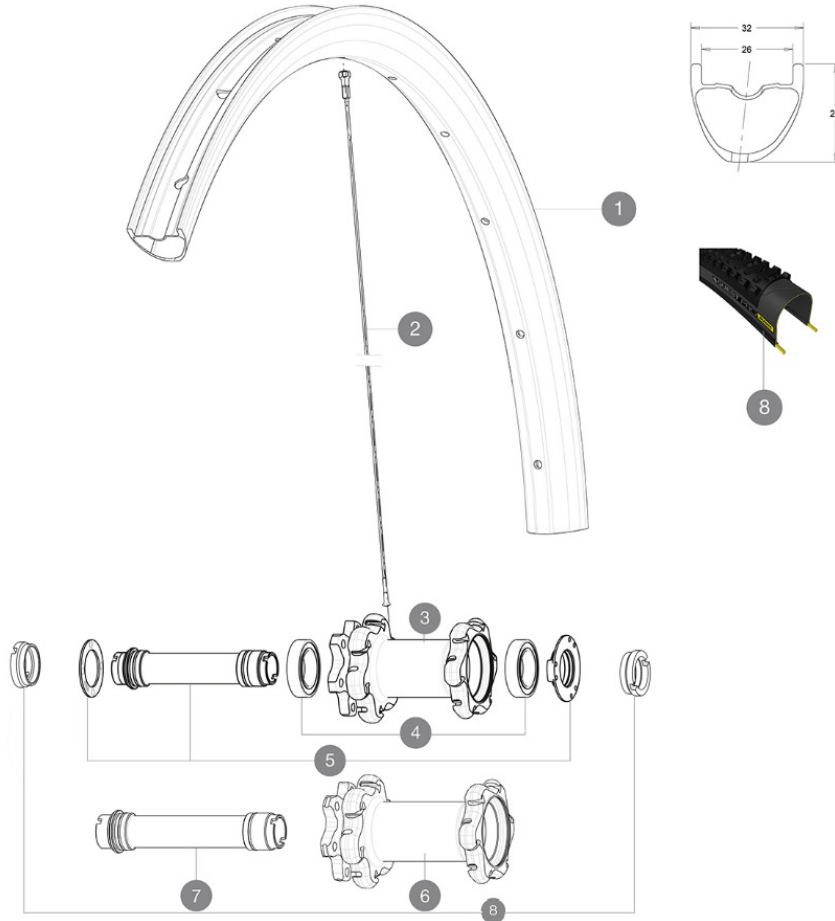

MAVIC XA Pro Carbon**RÉFÉRENCES ROUES**

CATÉGORIE ASTM 3A : tout-terrain avec des sauts de moins de 61 Å cm

Pour optimiser la longévité des roues, Mavic recommande un poids maximal supporté par les roues de 120kg poids du vélo inclus

Dimensions de pneu recommandées : 35 Å 69 Å mm (1,4" Å 2,7")

Dimensions de pneus recommandés : 46mm Å 64mm (1,8 Å 2,5 pouces)

**JANTES**

Å TROU DE VALVE EN MM : 6,5

1	V3040110	KIT FRONT RIM XA PRO CARBON 27,5"
	V2700101	UST Tape 28mm for 25 to 27mm wide rims

OPTIONS

V2650201	ADAPTER Front Torque Cap 15x31 MTB QRM +
----------	--

PNEUMATIQUES

8	39243324	Quest Pro 27,5x2.40
----------	----------	---------------------

ADAPTATEURS

8	B4104401	15mm FT Road Axle Adapters 16
	B4104301	9mm FT road Axle Adapters 16

- MatÃ©riau de l'axe : aluminium

- MatÃ©riau de l'axe : aluminium

- Roulements : cartouche Ã©tanches rÃ©glables

POIDS ROUES

Poids roue

Weight Front 27.5": 715

Weight Front 29": 735