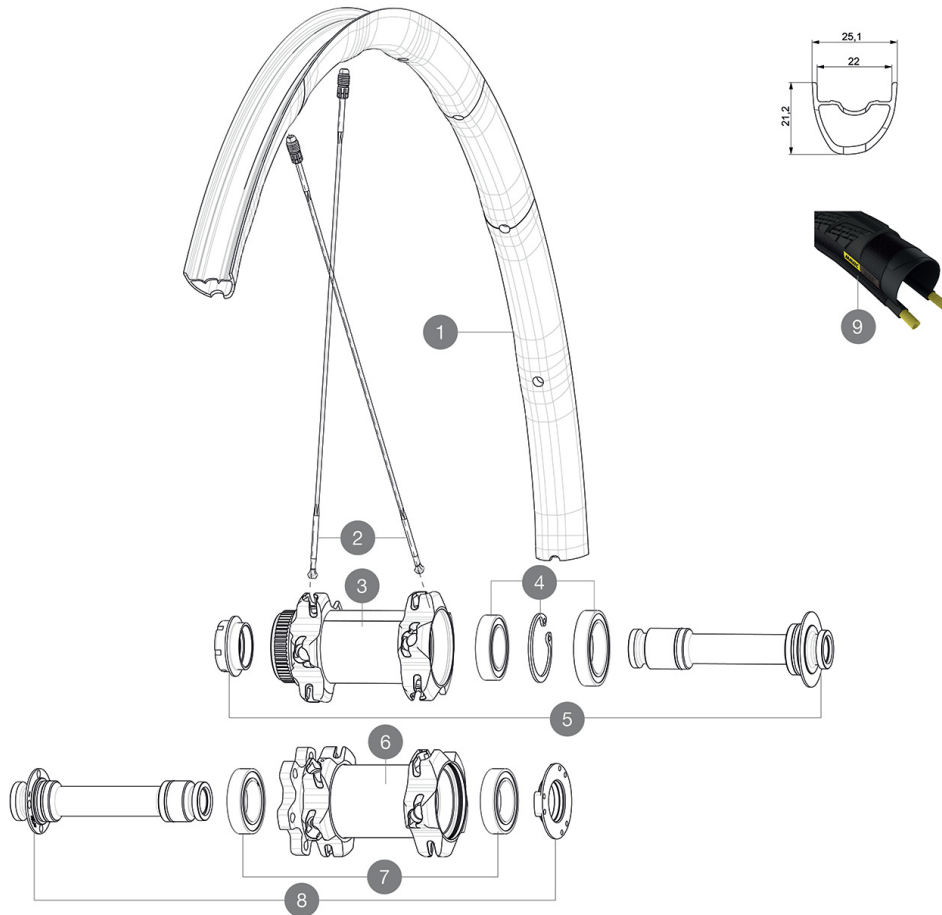

MAVIC Allroad Pro UST Disc

CATÉGORIE ASTM 2A : route et tout-terrain avec des sauts de moins de 15 cm
 Pour optimiser la longévité des roues, Mavic recommande un poids maximal supporté par les roues de 120kg poids du vélo inclus
 Dimensions de pneus recommandés : 28 mm à 62 mm (1,1 à 2,5 pouces)
 Pression max. : se référer aux indications sur la roue et le pneu. Si elles sont différentes, choisir la plus faible.
 Pression max. : 30 mm 5,8 bars - 85 PSI / 40 mm 4,5 bars - 65 PSI

RÉFÉRENCES ROUES

F74361 AllroadPro D6B Ft12x100

F73211 AllroadPro DCL Ft12x100

JANTES

&NBSP;:

1	V2731810	KIT FRONT RIM ALLROAD PRO
---	----------	---------------------------

RAYONS

2	V2279301	KIT 1 FT 299,5mm/1 DS 277mm STP BTD ALU SPK - while stock la
2	35113701	"11 SPOKES M7/7 FRT/NDRV BLK CROSSMAX SLR 29"" 299,5mm"

MOYEURS

3	N/A	CORPS DE MOYEU
4	99688601	BEARING KIT 9/15 DCL HUB 20x32x7 6804 + 25x37x7 6805
5	V2390701	KIT FRONT 12mm AXLE QRM+ CL
6	N/A	CORPS DE MOYEU
8	V2390601	KIT FRONT 12mm AXLE QRM+ 6B

OPTIONS

V2252401	MY16 FRONT AXLE ROAD DISC 9/12/15 CENTER LOCK
V2252301	MY16 FRONT AXLE ROAD DISC 9/12/15 INT