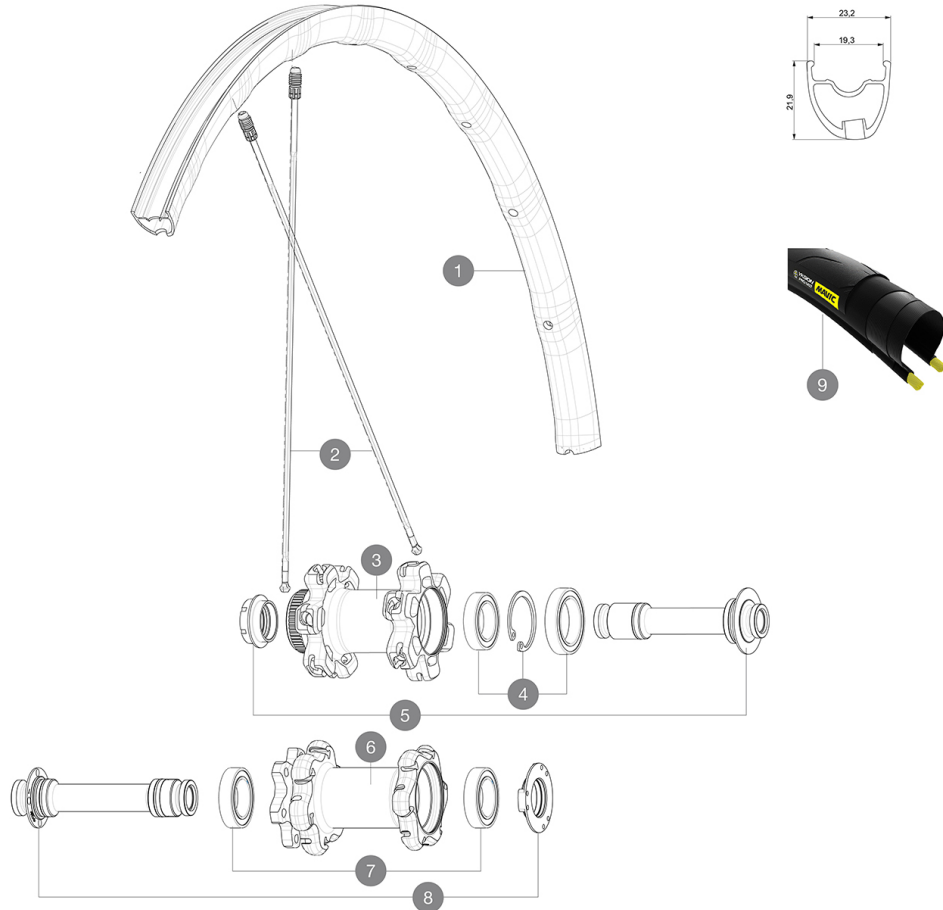

MAVIC Ksyrium Pro Disc UST

CATÉGORIE ASTM 2A : route et tout-terrain avec des sauts de moins de 15 cm
 Pour optimiser la longévité des roues, Mavic recommande un poids maximal supporté par les roues de 120kg poids du vélo inclus
 Dimensions de pneu recommandées : 25 Å 32 Å mm
 Pression max. : se référer aux indications sur la roue et le pneu. Si elles sont différentes, choisir la plus faible.
 Pression max. tubeless : 25 mm 6 bars - 87 PSI, 28 mm 5 bars - 70 PSI Pression max. tubetype : 25/28 mm 7,7 bars - 110 PSI

RÉFÉRENCES ROUES

F75801 KsyPro UST D6B12x100Ft

F75811 KsyPro UST DCL12x100Ft

JANTES

&nbsp;::

1	V2731610	KIT FRONT RIM KSYRIUM PRO DISC UST 19C
---	----------	--

RAYONS

2	V2730515	KIT 1 FT/1 NDS STAMPED BTD ALU SPOKE 291.5mm - while stock I
2	V272501	12 FRT + REAR NON-DRIVE SIDE SPOKES 291,5mm KSYRIUM PRO ALLR