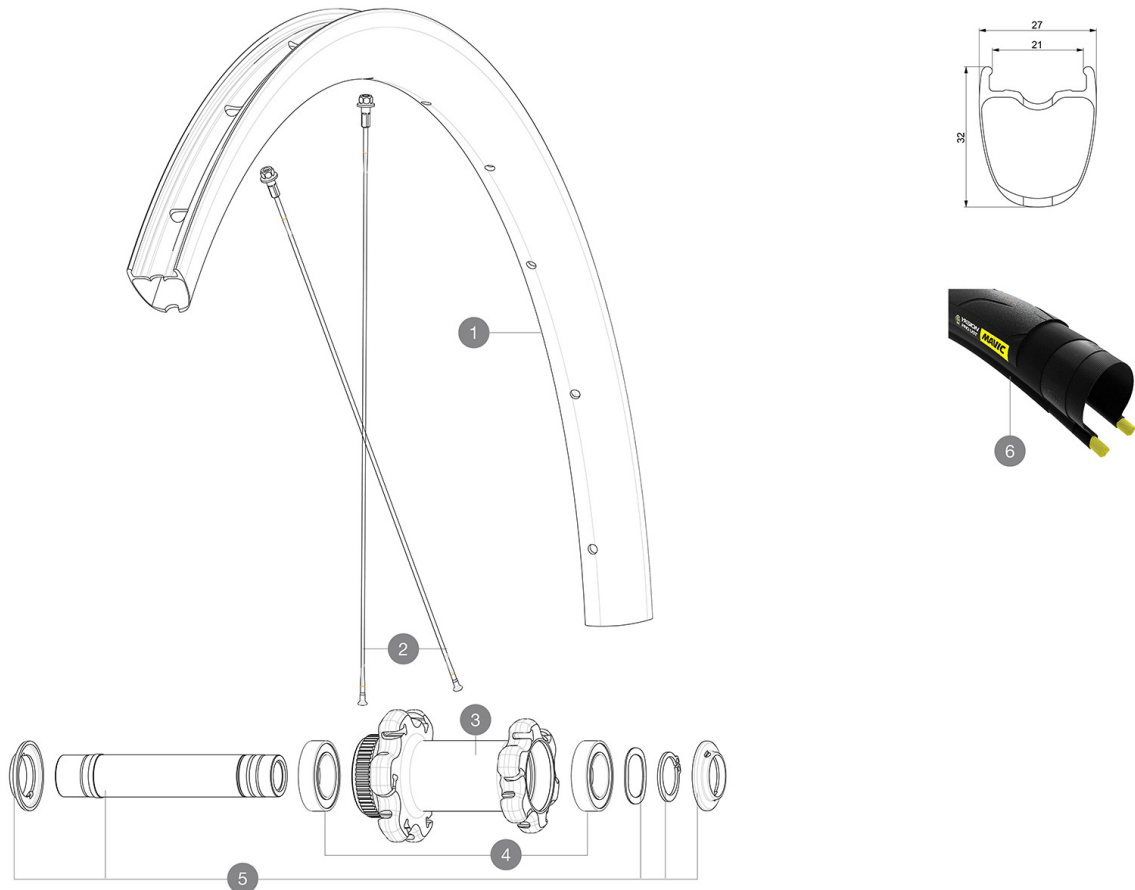

MAVIC Ksyrium Pro Carbon SL UST Disc

CATÉGORIE ASTM 1 : route uniquement

Pour optimiser la longévité des roues, Mavic recommande un poids maximal supporté par les roues de 120kg poids du vélo inclus

Dimensions de pneus recommandés : 25 Å 32 mm

Pression max. : se référer aux indications sur la roue et le pneu. Si elles sont différentes, choisir la plus faible.

Pression max. tubeless : 25mm 6 bars - 87Å PSI, 28mm 5Å bars - 70Å PSI Pression max. tubetype : 25Å mm 7Å bars - 102Å PSI, 28Å mm 6Å bars - 87Å PSI

RÉFÉRENCES ROUES

F80671 KsyProCarbSLUST DCL 19 Ft

JANTES

 ::

1	V4093215	Kit Front/Rear rim Cosmic SL 32 Disc while stock lasts
1	V2736610	KIT FRONT RIM KSYRIUM PRO CARBON UST Disc 19/KSYRIUM PRO CAR
	V2620101	UST RIM TAPE 25mm (for 21-24mm wide rim)

RAYONS

2	V3666301	KIT 12 FRT/NDS BUTTED AERO STAINLESS SPOKE 283 KSYRIUM PRO C
2	V3666201	KIT 2 FRT/NDS STAMPED STAINLESS SPOKE 283 KSYRIUM PRO CARBON

MOYEUX

3	N/A	CORPS DE MOYEU
4	V2500901	KIT BEARINGS 18x30x7 + WAVED WASHER + CLIP
5	V2374101	KIT QRM AUTO FRONT L3 AXLE 100x12mm DCL - while stock last
5	V2374001	KIT 12x100mm FRONT AXLE DCL QRM AUTO ALLROAD > 2019

OPTIONS

V2373501 QRM Auto front axle 15mm for DCL Allroad wheels > 2019

PNEUMATIQUES

6 39938825 Yksion Pro UST 700x25

ADAPTATEURS

V2680301 Kit Ft Road Adapter 12 >> 9mm