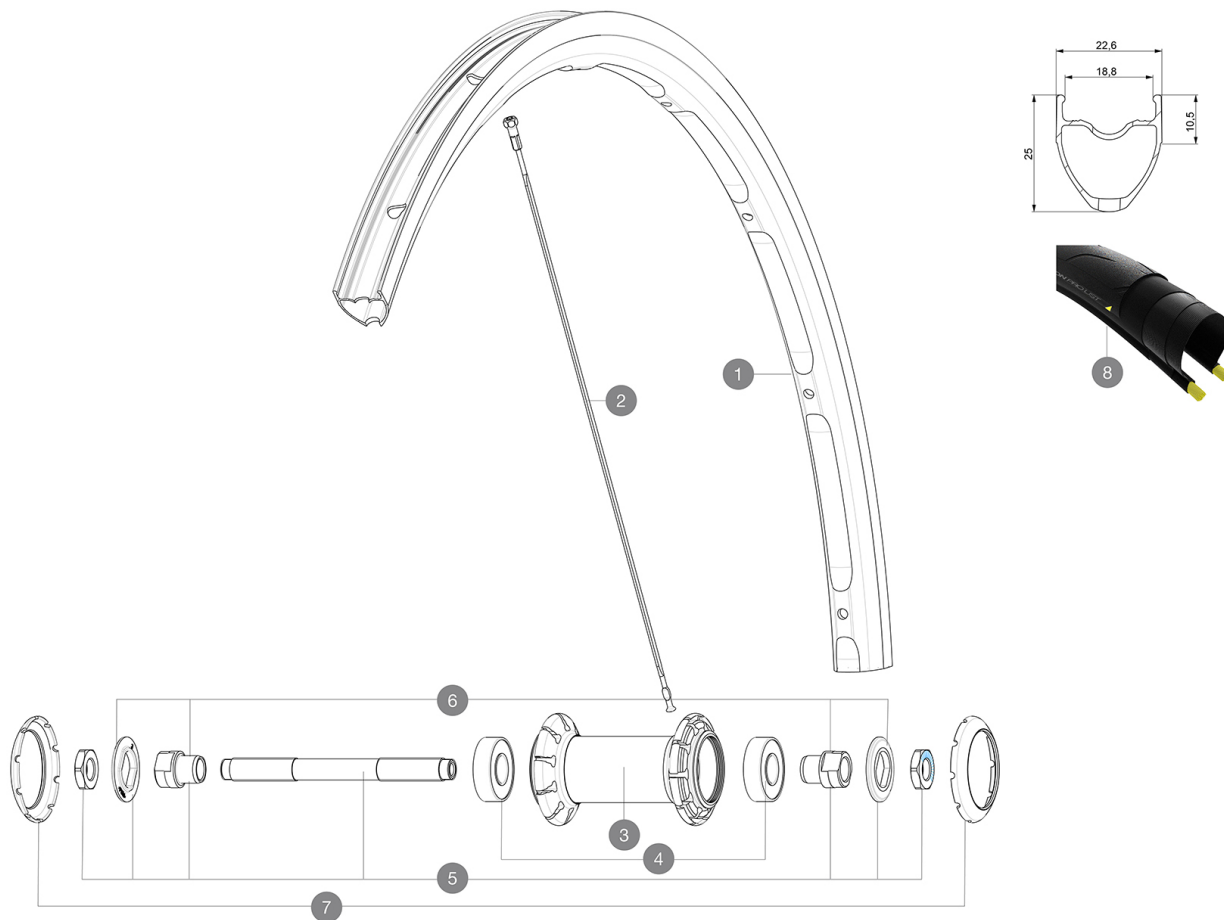

MAVIC Ksyrium UST

1
2020
FRONT

CATÉGORIE ASTM 1 : route uniquement

Pour optimiser la longévité des roues, Mavic recommande un poids maximal supporté par les roues de 120kg poids du vélo inclus

Dimensions de pneus recommandés : 25 Å 32 mm

Pression max. : se référer aux indications sur la roue et le pneu. Si elles sont différentes, choisir la plus faible.

RÉFÉRENCES ROUES

F88271 Ksyrium UST 20 Ft

JANTES

 :

1	V4080310	KIT FRONT RIM KSYRIUM UST 19/20
	V3720101	25mm UST Tape for 19 to 22mm Road Rims

RAYONS

2	V3664701	KIT 10 FRT/NDS AKSIUM ELITE UST FLAT SPOKE 282mm + nipple

MOYEUX

3	N/A	CORPS DE MOYEU
4	M40318	ROULEMENTS 6001 x 2
5	99603801	SHORT EXPENSIBLE BEARING SUPPORTS > 2008
6	99603701	FRONT AXLE QRM ROAD 2008
7	V2375101	KIT 3 HUB CAPS AERO 9 SLOTS BLACK