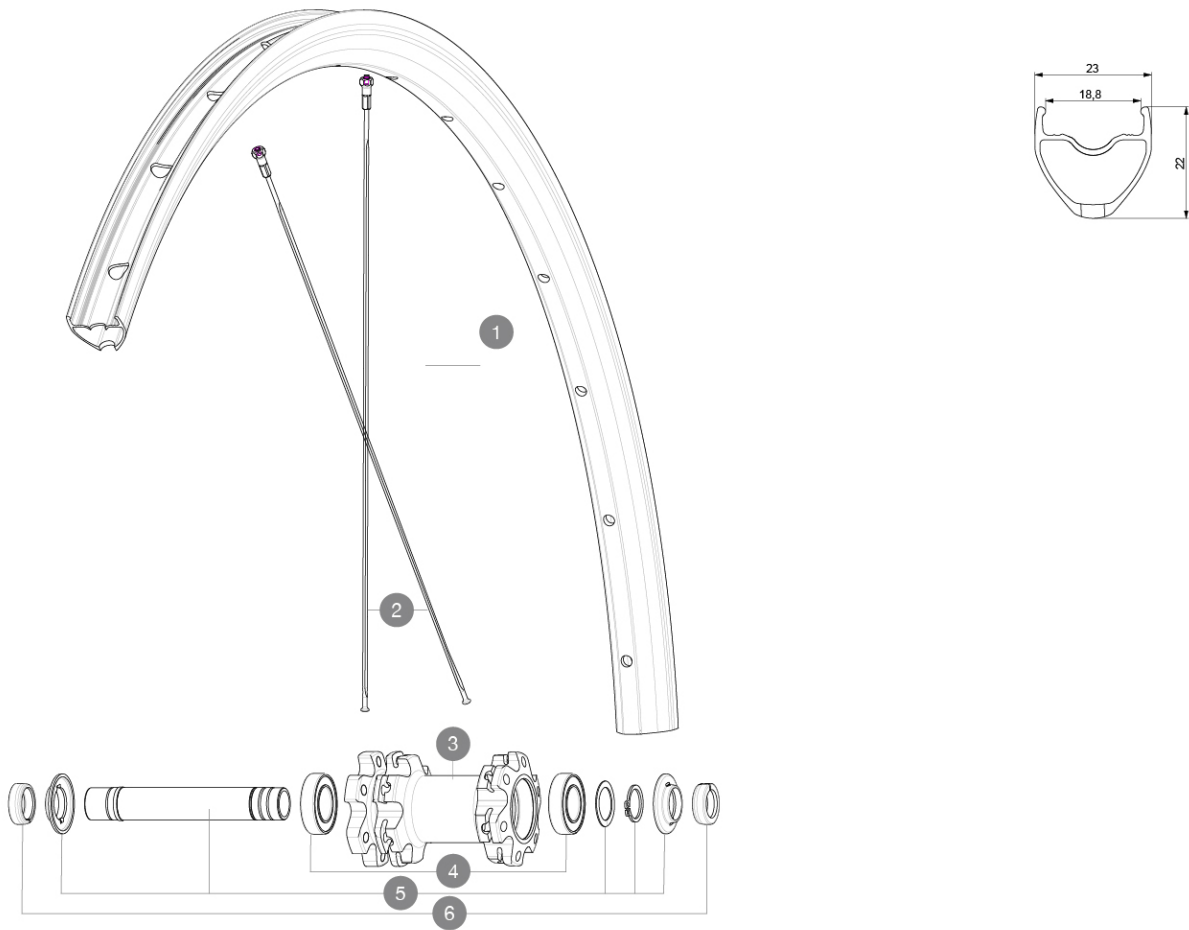

**RÉFÉRENCES ROUES**

F91901 AksEI EvoUST DCL EBM MPH Ft

**JANTES**

&nbsp;:

1	V4080115 V2620101	KIT FRONT/REAR RIM AKSIUM ELITE UST DISC 19/20 UST RIM TAPE 25mm (for 21-24mm wide rim)
---	----------------------	--

**RAYONS**

2	V3664501	KIT 12 FRT/NDS AKSIUM ELITE UST Disc/KSYRIUM UST Disc FLAT S
---	----------	--

**MOYEURS**

4	M40129	KIT 2 BEARINGS 6902 15x28x7
5	V2373301	KIT QRM AUTO FRONT AXLE 12mm > 2019

**ADAPTATEURS**

6	V2680501	12mm Road Axle Cap QRM Auto
---	----------	-----------------------------

# **MAVIC** *AksiumElite Evo UST Disc EBM*

**Spécifications**  
POIDS ROUES