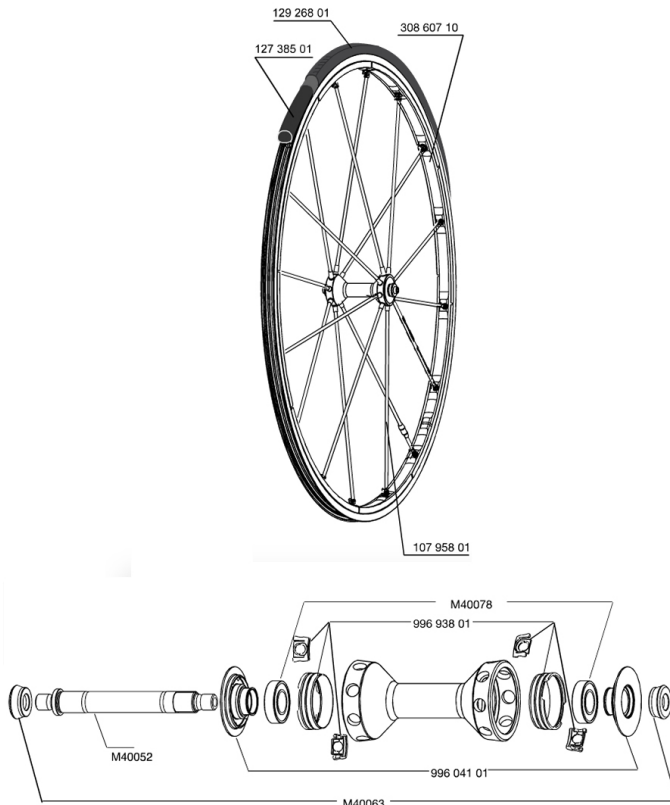

## REFERENCES WHEELS

127959	R-SYS 012 FRT WTS	127963	R-SYS 012 ED11 PR WTS
127962	R-SYS 012 M10 PR WTS		

## RIMS

&NBSP;:

30860710	KIT FRONT RIM R-SYS 12
----------	------------------------

## SPOKES

99693801	2 SILVER TRACOMP RINGS + CLIPS
10795801	KIT 9 FRT R-SYS/SL CARBON TUB SILV SPK 285mm

## MAINTENANCE

12738501	Road Innertube Presta 48mm
----------	----------------------------