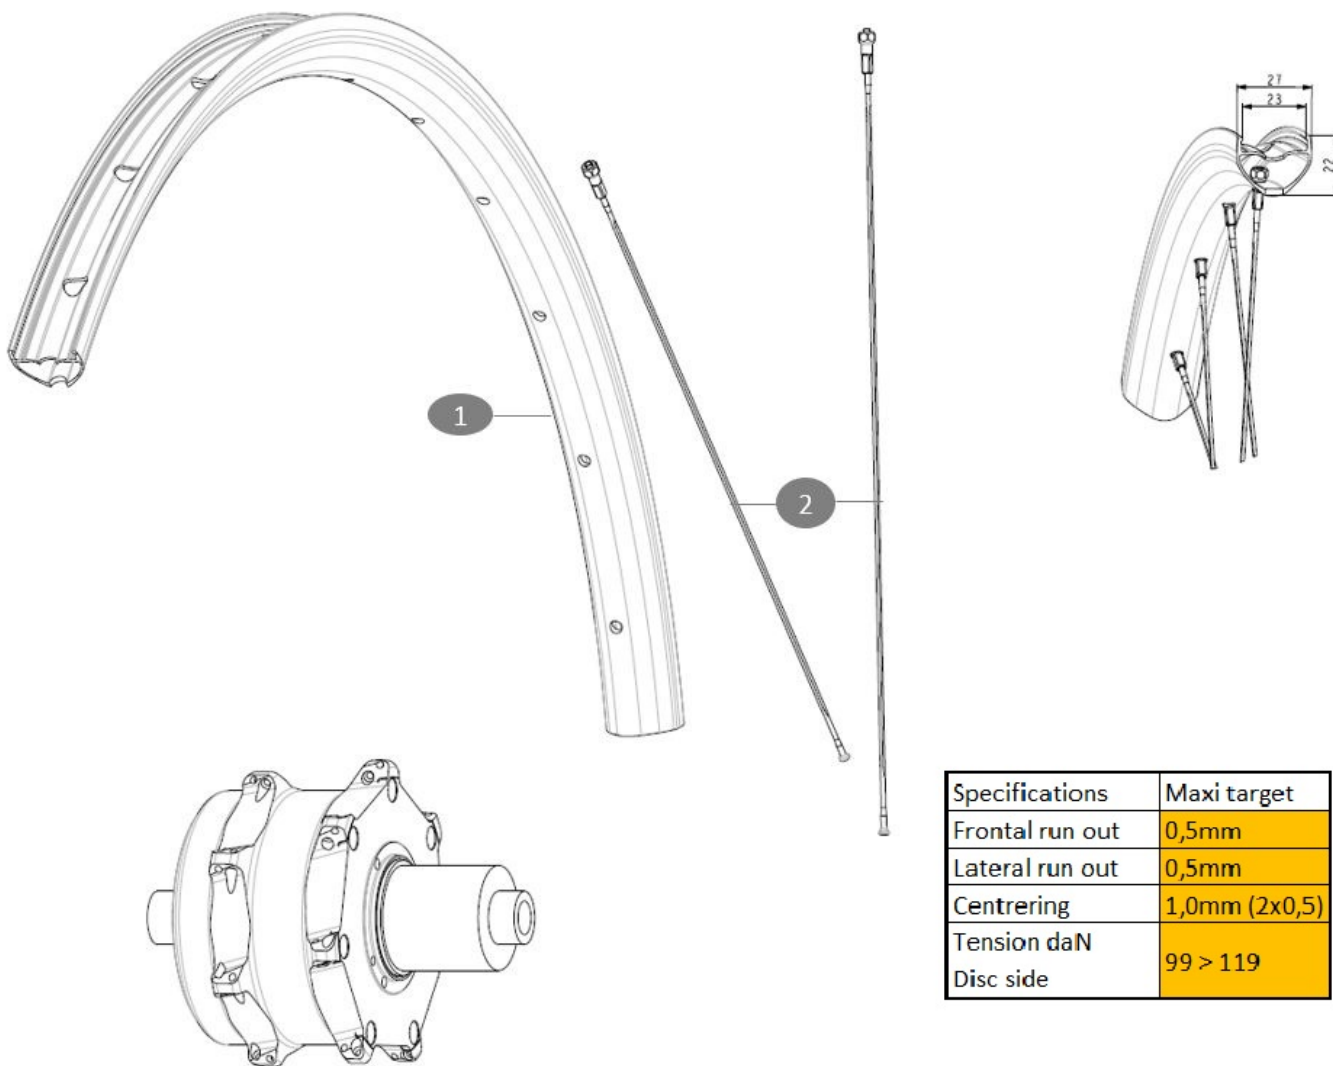

MAVIC ALLROAD 700 MAHLEX20

1
2023
REAR

RĂFĂRENCES ROUES

JANTES

&NBSP;:

- | | | |
|---|-----------|----------------------------------------|
| 1 | V00054809 | Kit Rear rim Allroad EBM X20 |
| | V2700101 | UST Tape 28mm for 25 to 27mm wide rims |

RAYONS

- | | | |
|---|-----------|------------------------------------------|
| 2 | V00054431 | Kit 14 Allroad Spk286 EBMX20 + steel npl |
|---|-----------|------------------------------------------|

MAVIC **ALLROAD 700 MAHLEX20**

Spécifications
POIDS ROUES