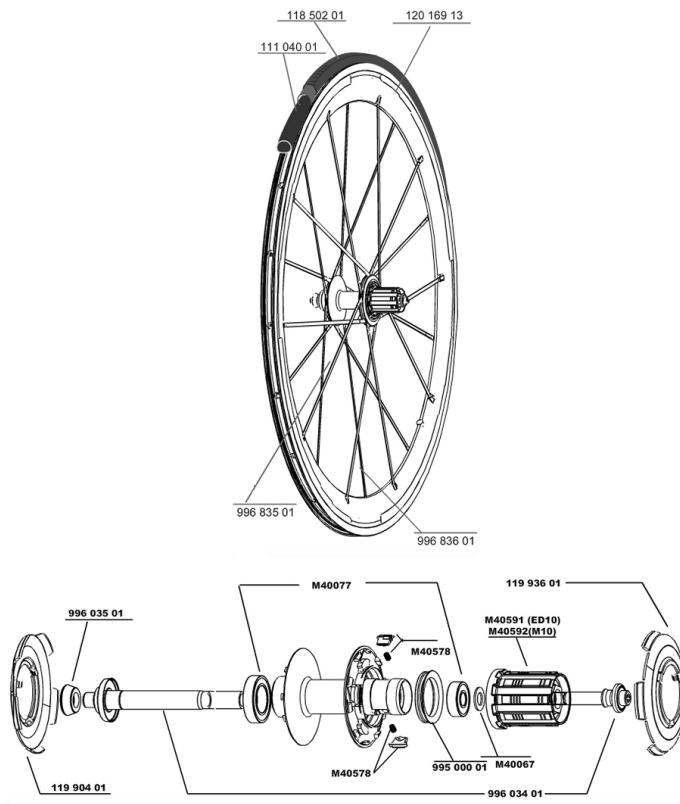

RĂFĂCENES ROUES

111673 COSMIC CARBONE SLR011M10 WTS 111674 COSMIC CARBONE SLR011ED11 WTS

JANTES

&NBSP;:

12016913 JANTE ARRIERE COSMIC CARBONE SLR

RAYONS

99683501 5 RAYONS CARBONE SLR AV+AR ORL
99683601 5 RAYONS CARBONE SLR CRL

MOYEURS

11990401 CAPOT DE MOYEU COS.CARB.SLR AVANT ET ORL
M40077 ROULEMENTS MOYEU ARR 608+6901
M40591 CORPS DE ROUE LIBRE FTS L ED10
99603501 APPUI-CADRE ARR.COS.CARB.ULTIMATE
99500001 JOINT A LEVRE FT SX
M40578 KIT CLIQUETS FTS "L" (ROUES ROUTE)
11993601 CAPOT DE MOYEU COS.CARB.SLR COTE ROUE LIBRE
99603401 AXE ARR.COS.CARBONE ULTIMATE
M40592 CORPS DE ROUE LIBRE FTS L M10
M40067 KIT ENTRETOISES CORPS DE RL/RLT NEZ DE MOYEU FTS

ENTRETIEN

11104001 Chambres à air 48mm

PNEUMATIQUES

11850201 Yksion PowerLink 23

MAVIC *Cosmic Carbone SLR*

Spécifications

POIDS ROUES

Poids roue