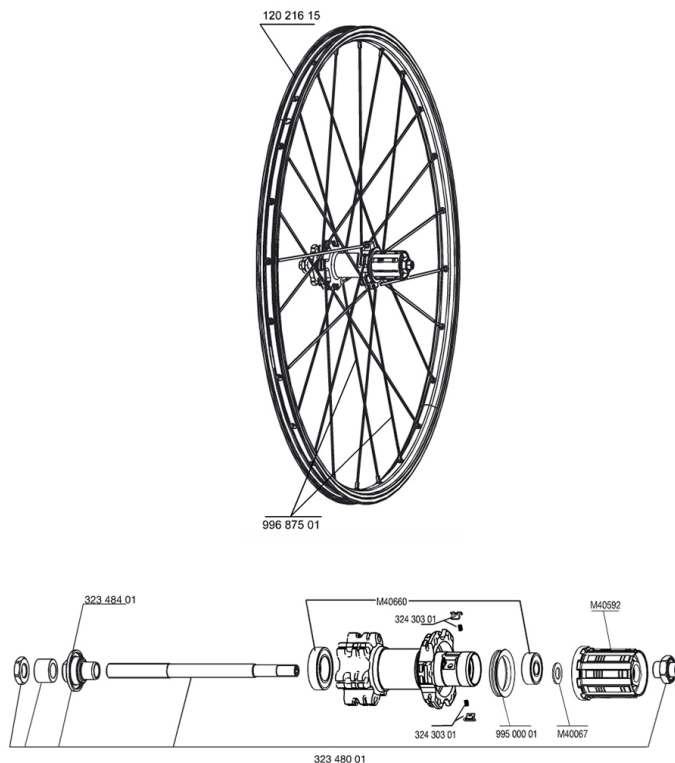

MAVIC Crossride Disc 15mm

1
2011
REAR

RÉFÉRENCES ROUES

111853 CROSSRIDE D011 15MMDCL+AD PR

JANTES

 :

12021615 JANTE CROSSRIDE DISC 11 AVANT/ARRIERE

RAYONS

99687501 12 RAYONS CROSSRIDE DISC 09 263mm

MOYEUX

32348001	AXE ARR VTT DISC CROSSLAND/CROSSMAX ENDURO DISC
99500001	JOINT A LEVRE FTSX
M40660	ROULEMENTS MOYEU ARR 608+6001
M40592	CORPS DE ROUE LIBRE FTS L M10
32348401	KIT SUPPORTS ROULEMENTS EXPANSIBLE
32430301	KIT CLIQUET FTSX
M40067	KIT ENTRETOISES CORPS DE RL/RLT NEZ DE MOYEU FTS

MAVIC *Crossride Disc 15mm*

Spécifications

POIDS ROUES

Poids roue