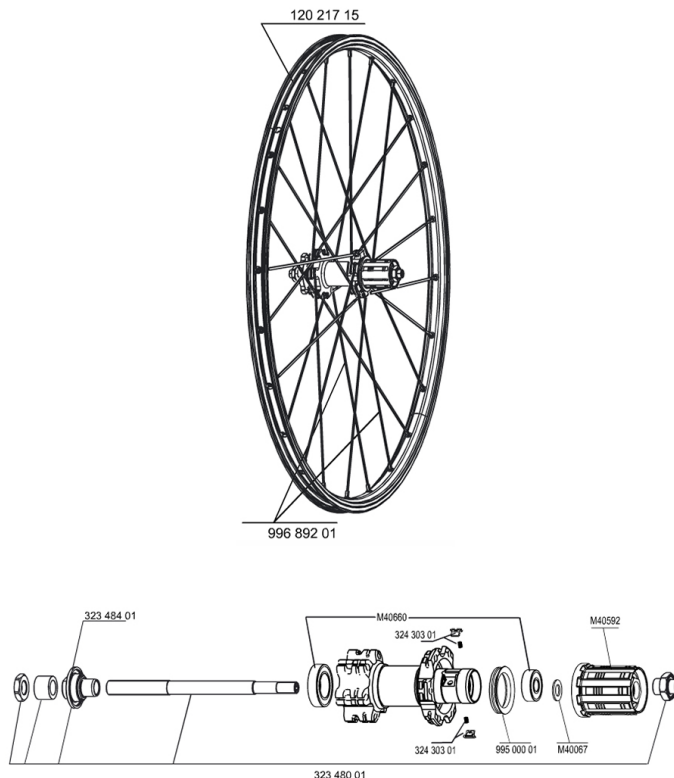

RĂFĂRENCES ROUES

117787 CROSSRIDE UB/D011D6T SILVREAR

117788 CROSSRIDE UB/D011D6T SILV PR

JANTES

 :

12021715 JANTE CROSSRIDE UB DISC 11 AVANT/ARRIERE

RAYONS

99689201 12 RAYONS CROSSRIDE UB/DISC 09 262mm

MAVIC CROSSRIDE UB/DISC 011**LIVRE AVEC**

| | |
|------------------------|--|
| Blocages rapides BR101 | |
| Fond de jante | |
| Guide utilisateur | |

Spécifications**JANTES**

- **Matériau** : aluminium 6106
- **Raccord** : goupillé
- **Perçage** : traditionnel
- **Éilletage** : Technologie H2
- **Surface de freinage** : UB Control
- **Diamètre du trou de valve** : 8,5 mm avec
ducteur éjectable
- **Pneumatique** : tubetype
- **Largeur interne** : 19 mm
- **Dimension ETRTO** : 559 x 19C
- **Dimensions de pneus recommandés** : 1,5
à 2,3

RAYONS

- **Matériau** : acier
- **Forme** : droits, profilés
- **Matériau** : laiton, concept Self Lock
- **Nombre** : 24 à l'avant et à l'arrière
- **Laçage** : avant et arrière croisés à 2

MOYEUX

- **Corps avant et arrière** : aluminium
- **Matériau des axes avant et arrière** : acier
QRM
FTS-X acier

POIDS ROUES