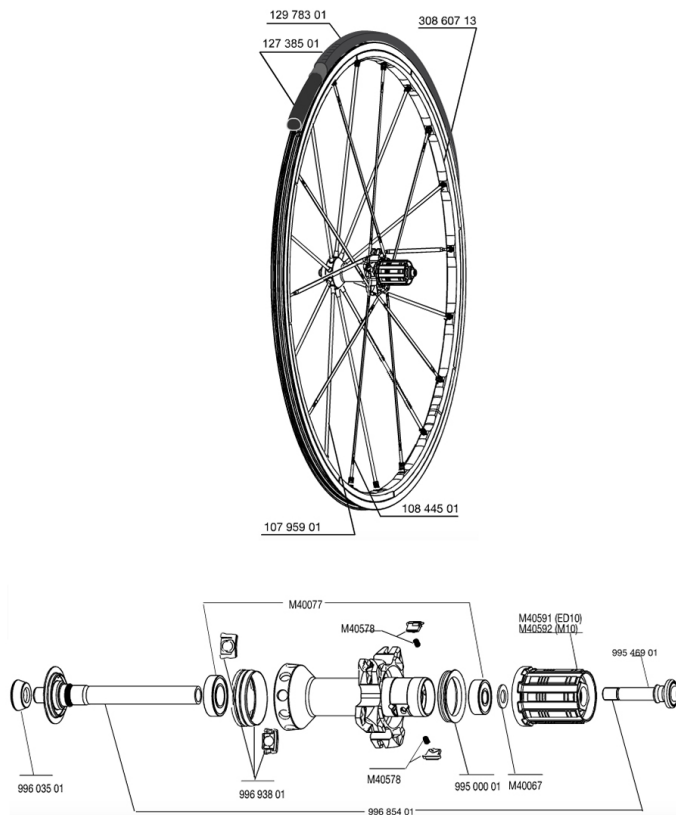

RĂFĂCENES ROUES

127960	R-SYS 012 M10 WTS	127962	R-SYS 012 M10 PR WTS
127961	R-SYS 012 ED11 WTS	127963	R-SYS 012 ED11 PR WTS

JANTES

&NBSP;:

30860713	REAR RIM R-SYS 12
99685401	KIT AXE ARRIERE R-SYS PREMIUM

RAYONS

10795901	10 RAYONS CARBONE ARR.R-SYS ARGENT 284mm
99693801	2 BAGUES TRACOMP ARGENT + CLIPS
10844501	10 RAYONS ZICRAL CRL ARR.R-SYS 010 ROUGE 295mm

MOYEURS

99603501	APPUI-CADRE ARR.COS.CARB.ULTIMATE
99500001	JOINT A LEVRE FT SX
M40578	KIT CLIQUETS FTS "L" (ROUES ROUTE)
M40077	ROULEMENTS MOYEU ARR 608+6901
M40592	CORPS DE ROUE LIBRE FTS L M10
M40067	KIT ENTRETOISES CORPS DE RL/RLT NEZ DE MOYEU FTS
99546901	VIS DE BOUT D'AXE TITANE FREINEE M10/ED10
M40591	CORPS DE ROUE LIBRE FTS L ED10

ENTRETIEN

12738501	Road Innertube Presta 48mm
----------	----------------------------

PNEUMATIQUES

12978301	Yksion PowerLink white 23
----------	---------------------------

Spécifications
POIDS ROUES