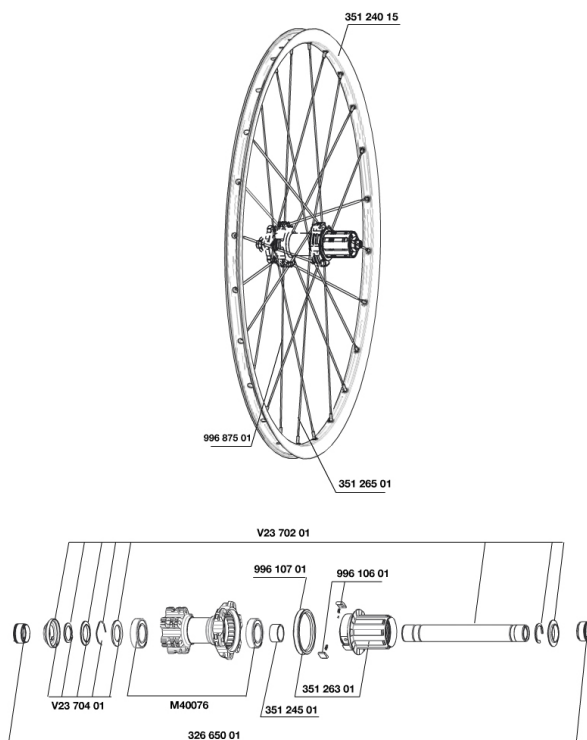

RÉFÉRENCES ROUES

325521 CROSSRIDE D013 12x142 REAR

JANTES

 :

35124015 "FRONT/REAR CROSSRIDE DISC 26"" 2013 9/9mm RIM"

RAYONS

35126501 "12 SPOKES DRV CROSSRIDE 2013 26"" 15/12mm 261mm"
99687501 12 RAYONS CROSSRIDE DISC 09 263mm

MOYEUX

M40076 HUB BEARINGS 17x30x7 6903 x 2
32665001 135>142mmRRAdaptersRedXRide012
99610601 KIT CLIQUETS ITS4
V2371201 KIT REAR QRM AXLE 135-142 / BOOST 148mm
35124501 SET OF 3 REAR AXLE/FREEWHEEL BODY SPACERS
V2370401 REAR AUTO ADJUST.PLAY KIT 12MM AXLE
35126301 TS-2 FREEWHEEL BODY + SEAL 2013 (NO PAWLS) - while stock las
99610701 JOINT A LEVRE ITS4