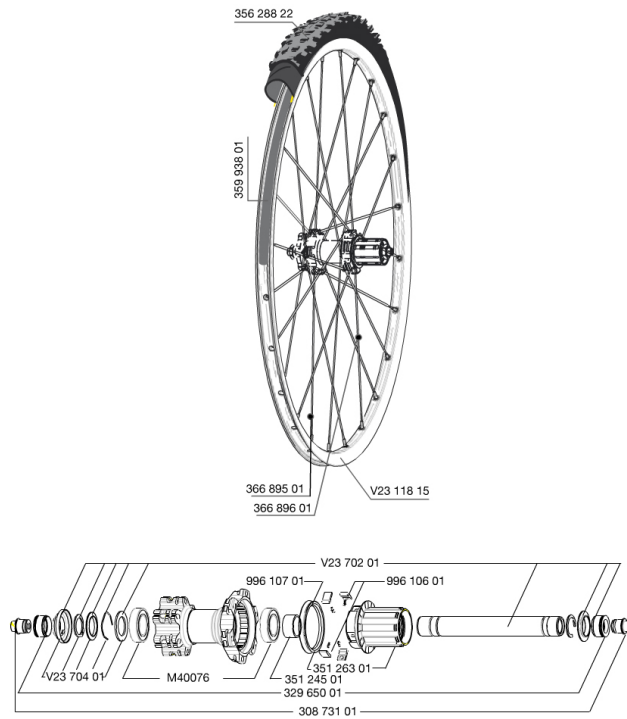

## RÉFÉRENCES ROUES

353029 CROSSROC 29REAR9x135WTS

### JANTES

&nbsp;:

35993801	UST RIM STRIP 29x19c
V2311815	JANTE AVT/ARR CROSSROC 29"

### RAYONS

36689601	"12 SPOKES DRIVE SIDE CROSSROC 29"" 293mm"
36689501	"12 SPOKES FRONT/OPP DRIVE SIDE CROSSROC 29"" 295mm"

## **Spécifications**

POIDS ROUES

Poids roue 1025