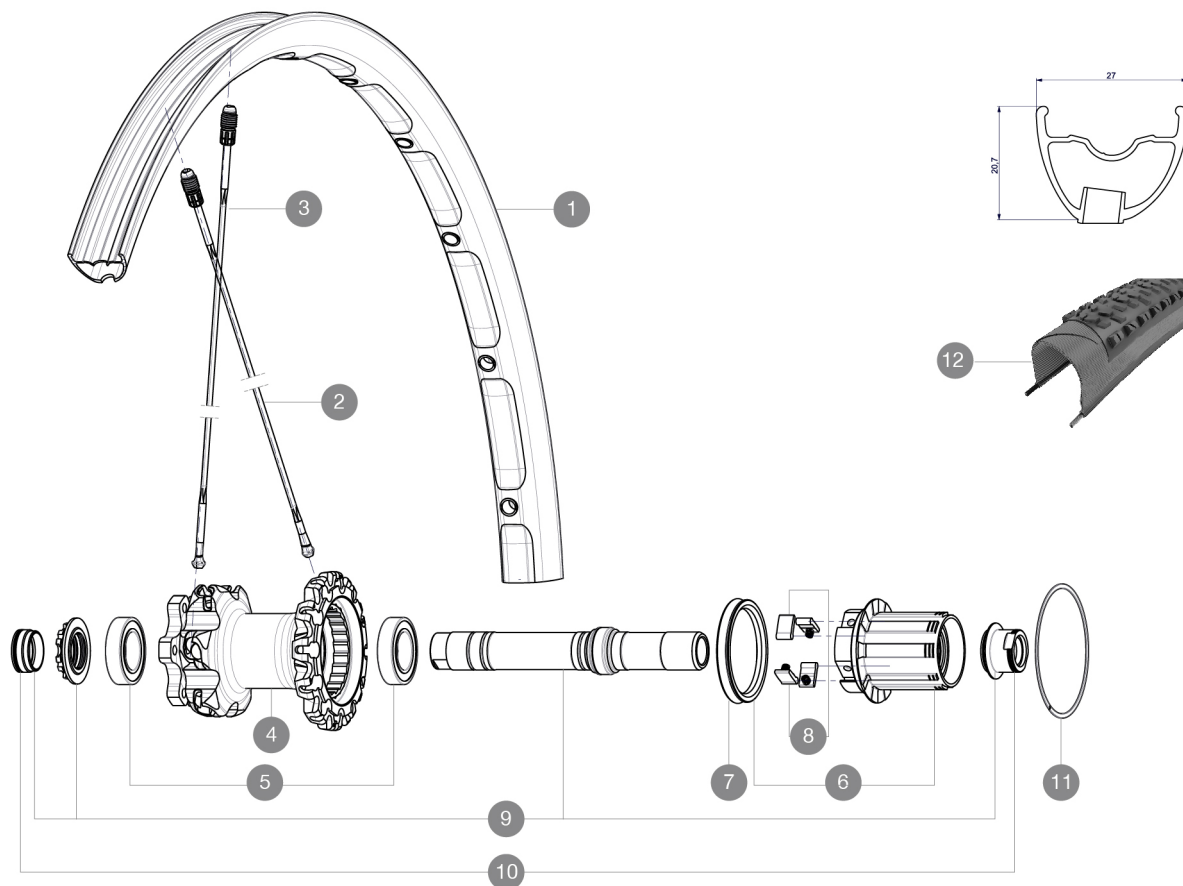

**RÉFÉRENCES ROUES**

R17701 Crossmax XL 27.5RrWTS

**JANTES**

TROU DE VALVE EN MM : 6,5

1	V2311113	JANTE ARRIERE CROSSMAX XL 2015 27,5"
---	----------	--------------------------------------

**RAYONS**

2	36675101	"10 SPOKES DRIVE SIDE CROSSMAX SLR/ENDURO 650b/27,5"" 251,5m
3	36674901	"12 SPOKES FRONT CROSSMAX SLR/ENDURO 650b/27,5"" 274mm"

**MOYEURS**

4	N/A	CORPS DE MOYEU
5	M40076	HUB BEARINGS 17x30x7 6903 x 2
6	35126001	ITS-4 FREEWHEEL BODY + SEAL 2013 (WITHOUT PAWLS)
7	99610701	JOINT A LEVRE ITS4
8	99610601	KIT CLIQUETS ITS4
9	30870401	REAR AXLE KIT ITS4 135mm D6T/DCL 2012
11	30871801	ELASTIC RING 56mm diam.

### JANTES

- Largeur interne : 23 mm
- Dimension ETRTO 27,5" : 584 x 23C

### POIDS ROUES

Poids roue 895