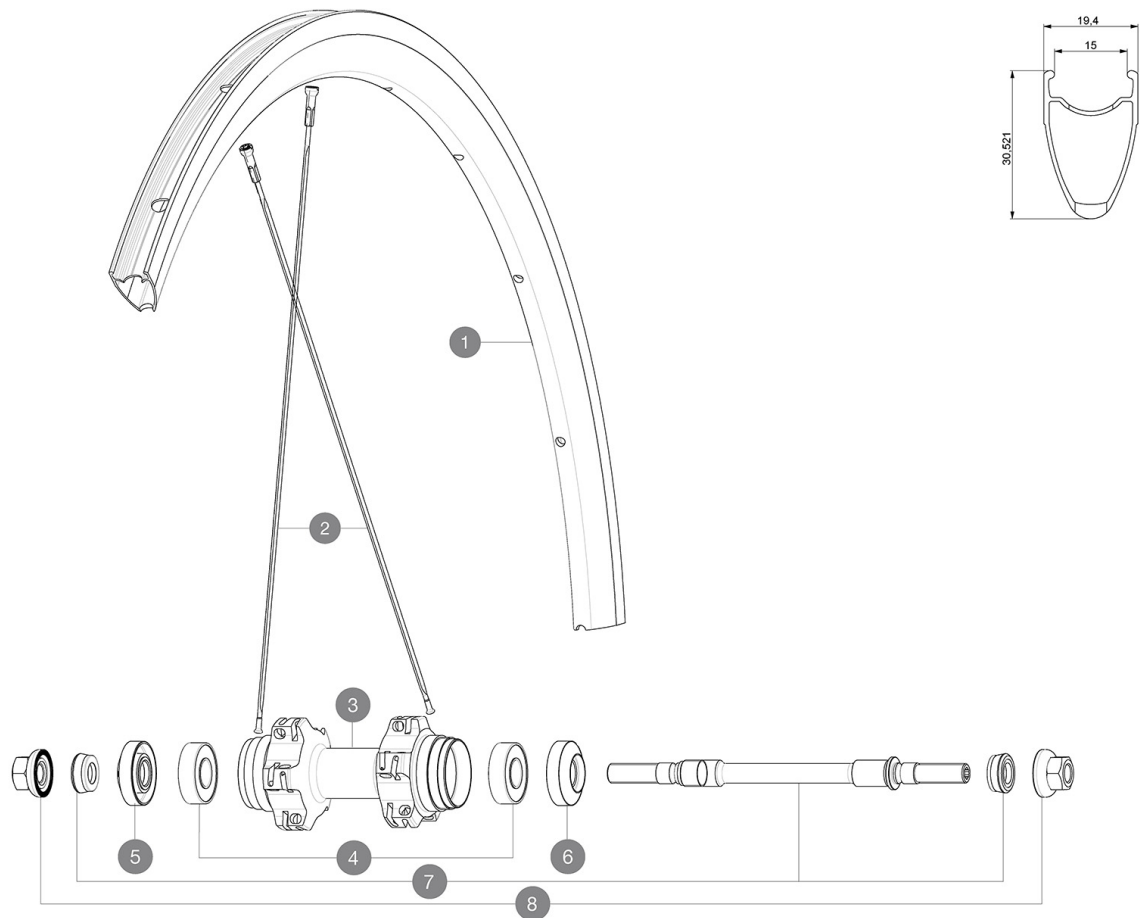

## RÉFÉRENCES ROUES

### JANTES

&NBSP;:

1	12033415	JANTE ELLIPSE 11 AVANT/ARRIERE
---	----------	--------------------------------

### JANTES

- MatÃ©riau : aluminium S6000
- Hauteur : 30 mm
- Raccord : SUP
- PerÃ§age : traditionnel
- DiamÃ©tre du trou de valve : 6,5 mm
- Pneumatique : pneu
- Dimension ETRTO : 622 x 15C
- Dimensions de pneus recommandÃ©es : 19  
Ã 28 mm

### POIDS ROUES

990