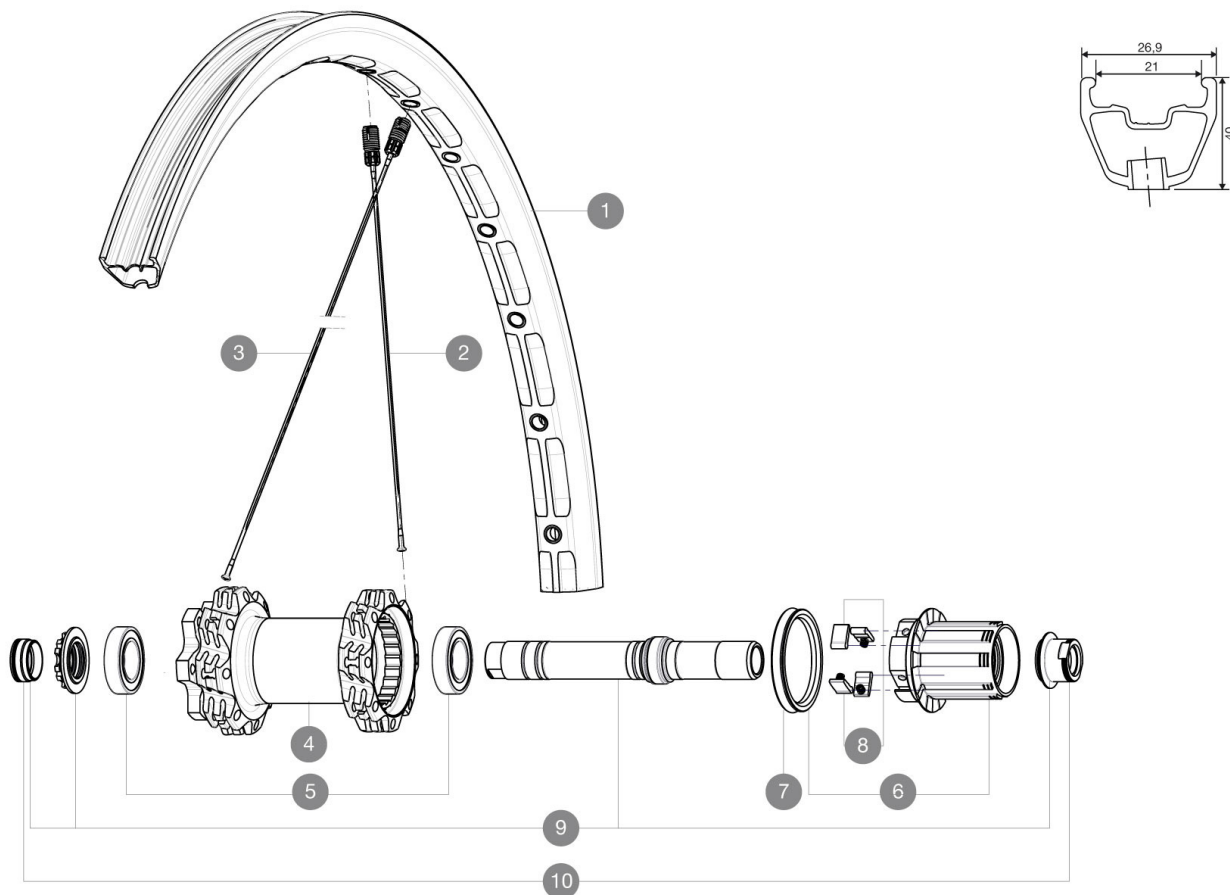

### JANTES

DIAMÈTRE DU TROU DE VALVE : 6.5mm

1 V2312313 JANTE ARR DEEMAX ULTIMATE 27,5"

### RAYONS

2 V2380601 16 RAYONS CRL DEEMAX 27,5" 278,5MM  
3 V2380701 16 RAYONS OPP ROUE LIBRE DEEMAX 27,5" 280,5MM

### ADAPTATEURS

10 30872201 FORK REST ITS-4 135mm REAR AXLE > 2012

### POIDS ROUES

Poids roue