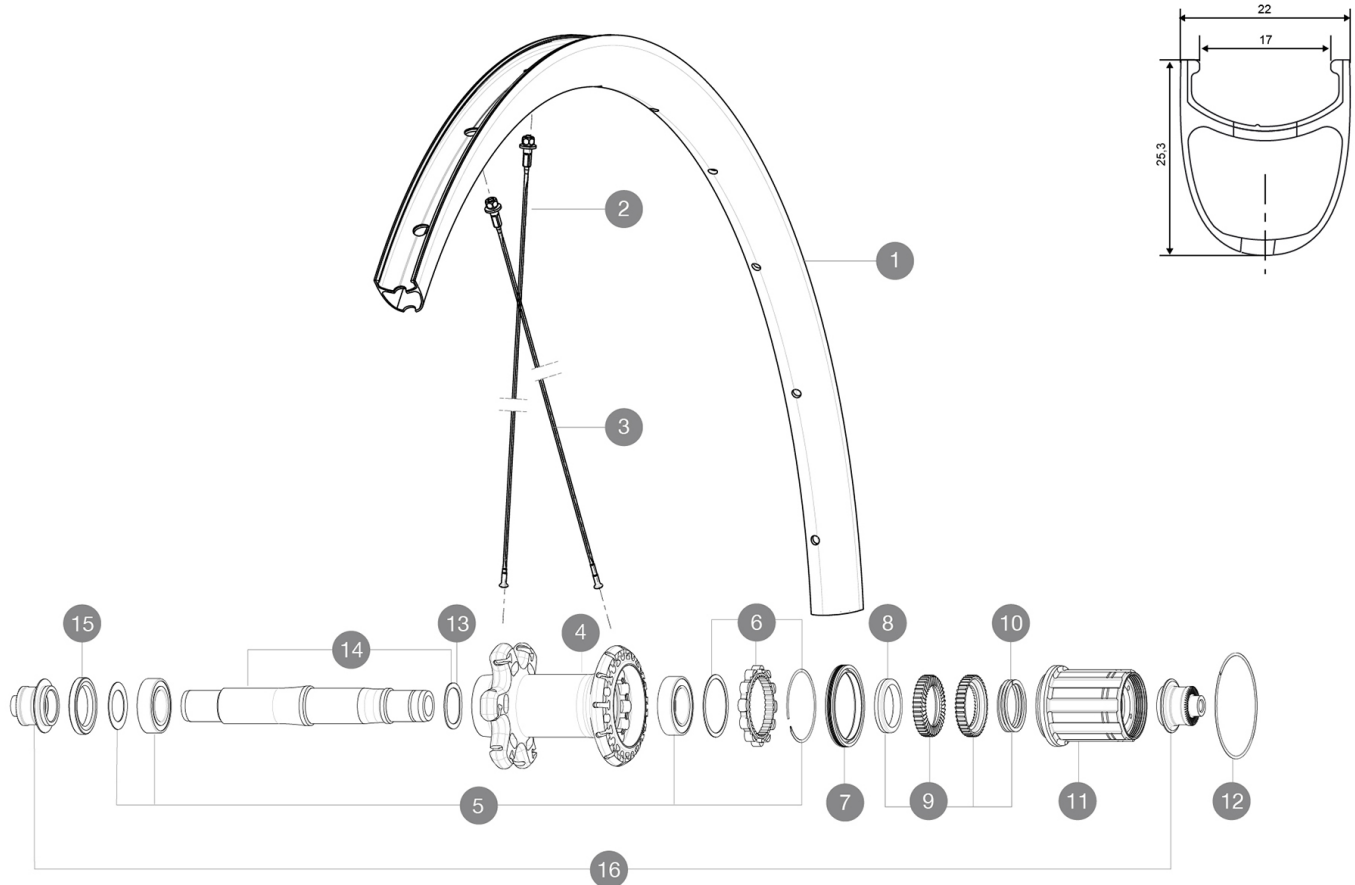

MAVIC Ksyrium Pro Carbon SL C

ASTM CATEGORY 1 : road only

Pour optimiser la longévité des roues, Mavic recommande un poids maximal supporté par les roues de 120kg. Ce poids comprend les roues à galement
Dimensions de pneus recommandés : 25 Å 32 mm
Pression max. : 25 mm 7.7 bars / 110 PSI

RÉFÉRENCES ROUES

R51301 KProCarbSL C Rr

JANTES

Å TROU DE VALVE EN MM : 6,5

1	V2737513	KIT REAR RIM KSYRIUM PRO CARBON SL UST
1	V2401513	KIT RR RIM KSYRIUM PRO CARBON SL Clincher - while stock last
	V3720101	25mm UST Tape for 19 to 22mm Road Rims
	V2690101	KIT CARBON RIM TAPE 21x622mm (SPECIAL RIM TAPE)

MOYEUX

4	N/A	CORPS DE MOYEU
5	V2560101	KIT ID360 BEARINGS 15/26/7 + 17/28/7
6	V2252701	KIT ID360 INSERT SHAPED EAR LOBE > 2017
7	V2251601	ID360 SEAL + GREASE
8	V2500501	Kit 3 ID360 pad for noise reduction
9	V2251701	ID360 2 RATCHETS + SPRING + GREASE
10	V2251801	KIT 3 ID360 ROAD SPRINGS
11	V3430101	HG11 Freewheel Body ID360
12	V2252201	KIT 2 REAR HUB RETENTION RINGS 48mm
13	V2251501	3 ID360 WAVE WASHERS