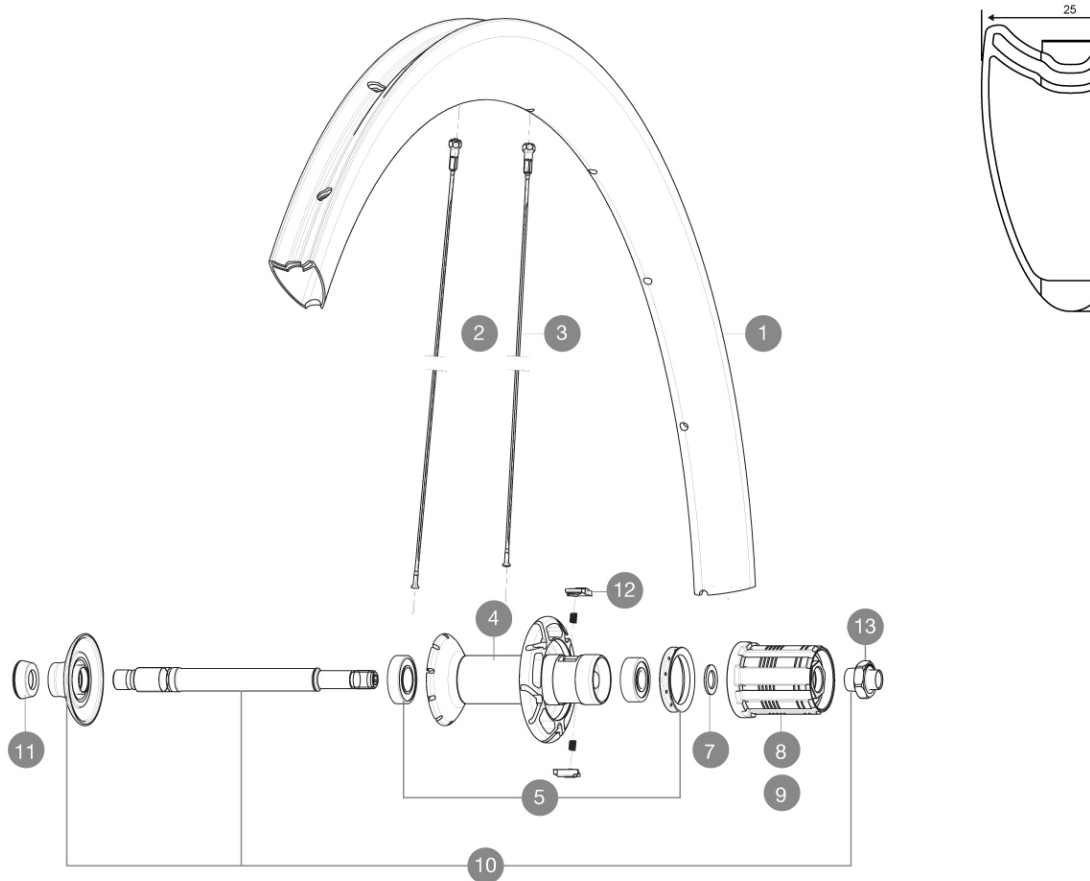

# MAVIC Cosmic Carbone 40 T

1  
2016  
REAR

ASTM CATEGORY 2 : road and offroad with jumps less than 15cm

Pour optimiser la longévité des roues, Mavic recommande un poids maximal supporté par les roues de 120kg. Ce poids comprend les roues à galement

## JANTES

À TROU DE VALVE EN MM : 6,5

1	36645613	REAR RIM CC 40 T
---	----------	------------------

**Spécifications****JANTES**

- **Matériau** : 100 % fibre de carbone unidirectionnelle
- **Hauteur** : 40 mm
- **Perçage** : traditionnel
- **Surface de freinage** : carbone
- **Diamètre du trou de valve** : 6,5 mm
- **Pneumatique** : boyau
- **Dimension ETRTO** : boyau 28"
- **Dimensions de pneus recommandés** : 23 Å 32 mm

Poids roue 800