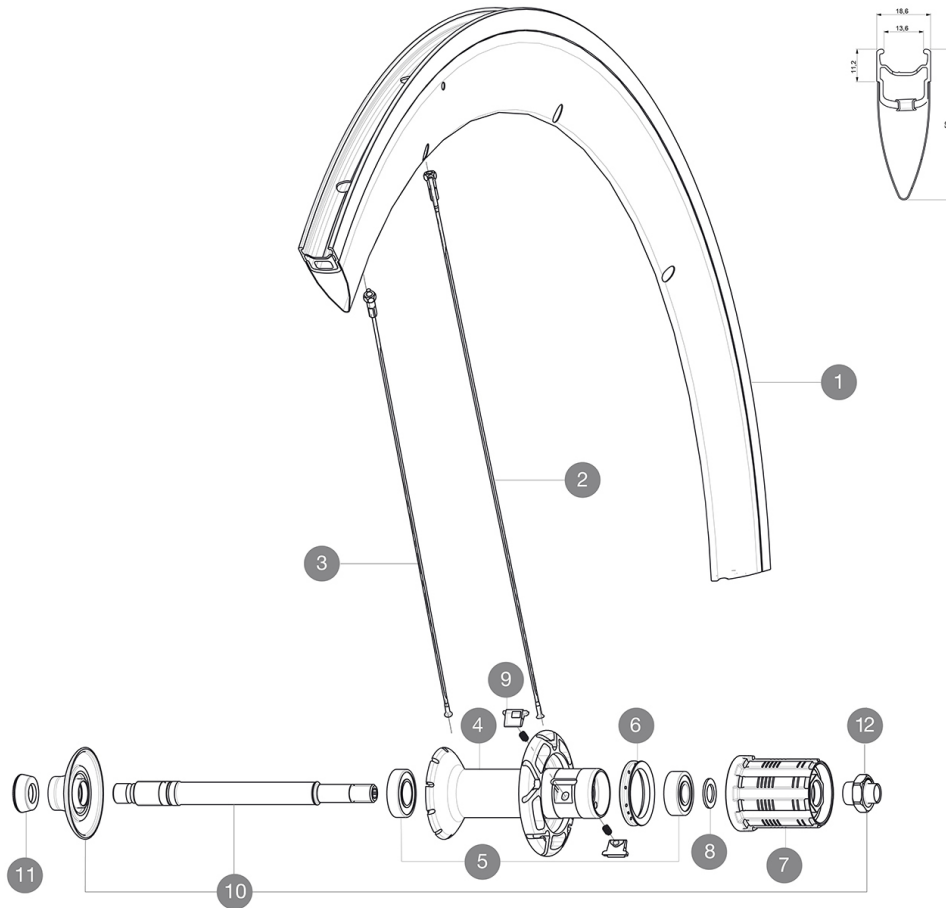

MAVIC Cosmic Pro Carbon

1
2016
REAR

ASTM CATEGORY 1 : road only

Pour optimiser la longévité des roues, Mavic recommande un poids maximal supporté par les roues de 120kg. Ce poids comprend les roues à galement

RÉFÉRENCES ROUES

R58101 CosmicProCarbRrWhite

R58102 CosmicProCarbRr Black

JANTES

Ø TROU DE VALVE EN MM : 6,5

1	V2402713	KIT BLACK REAR RIM COSMIC PRO CARBON - while stock last
1	V4091613	KIT REAR RIM COSMIC CARBON SLS/COSMIC PRO CARBON V shaped

Spécifications

JANTES

- **Matériau** : Maxtal et carbone 12K
- **Hauteur** : 52 mm
- **Raccord** : SUP
- **Perçage** : traditionnel
- **Surface de freinage** : UB Control
- **Réduction du poids** : ISM
- **Diamètre du trou de valve** : 6,5 mm
- **Pneumatique** : pneu
- **Dimension ETRTO** : 622 x 13C
- **Dimensions de pneus recommandés** : 21" à 28 mm

RAYONS

- **Matériau** : acier
- **Forme** : droits, profilés
- **Alcous** : laiton, ABS
- **Nombre** : 16 à l'avant, 20 à l'arrière
- **Rayonage** : radial avant et arrière côté opposé roue-libre, croisés par 2 arrière côté roue-libre