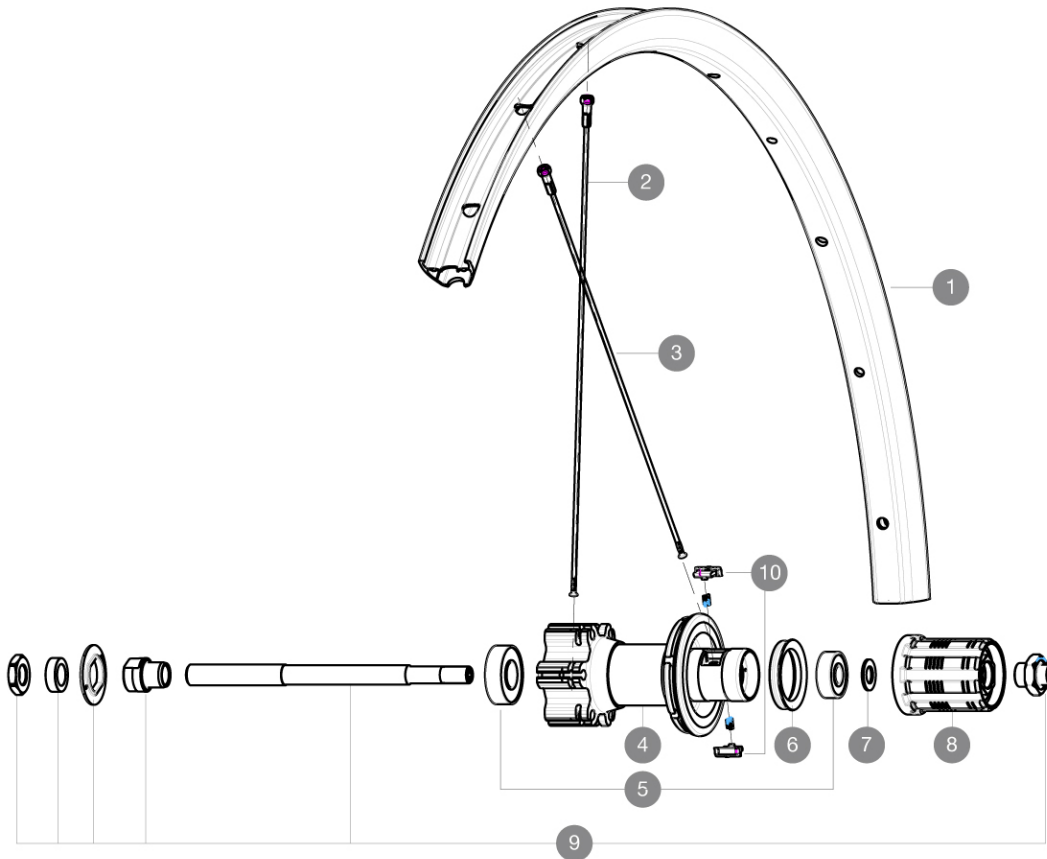

MAVIC **CROSSRIDE FTS-X 26****RÉFÉRENCES ROUES**

R76201 XTRIDE FTS-X INT 26 QR HG

CATÉGORIE ASTM 3A : tout-terrain avec des sauts de moins de 61 Å cm

Pour optimiser la longévité des roues, Mavic recommande un poids maximal supporté par les roues de 120kg poids du vélo inclus

Corps de roue libre acier ID360 Å Shimano (V3790101)

Maximum tyre pressure: 6.1bar/88PSI with a 25mm tyre - 3.5bar/51PSI with a 64mm tyre

Pour optimiser la longévité des roues, Mavic recommande que le poids maximal supporté par les roues ne dépasse pas 150 Å kg, poids du vélo inclus

Recommended tyre sizes: 28 to 64 mm (1.1" to 2.5")

Dimensions de pneus ETRTO recommandées : 35 mm Å 69 mm

Corps de roue libre ID360 Å N3W (V4270101)

**JANTES**

TROU DE VALVE EN MM : 8,5 avec rducteur ?jectable

1	V2314715	RIM CROSSRIDE + CROSSRIDE FTSX 26
---	----------	-----------------------------------

RAYONS

2	36689801	12 SPOKES FRONT/OPP DRIVE SIDE CROSSONE 264mm
3	V2383901	12 REAR DRIVE SIDE SPOKES 265mm CROSSRIDE FTSX 26