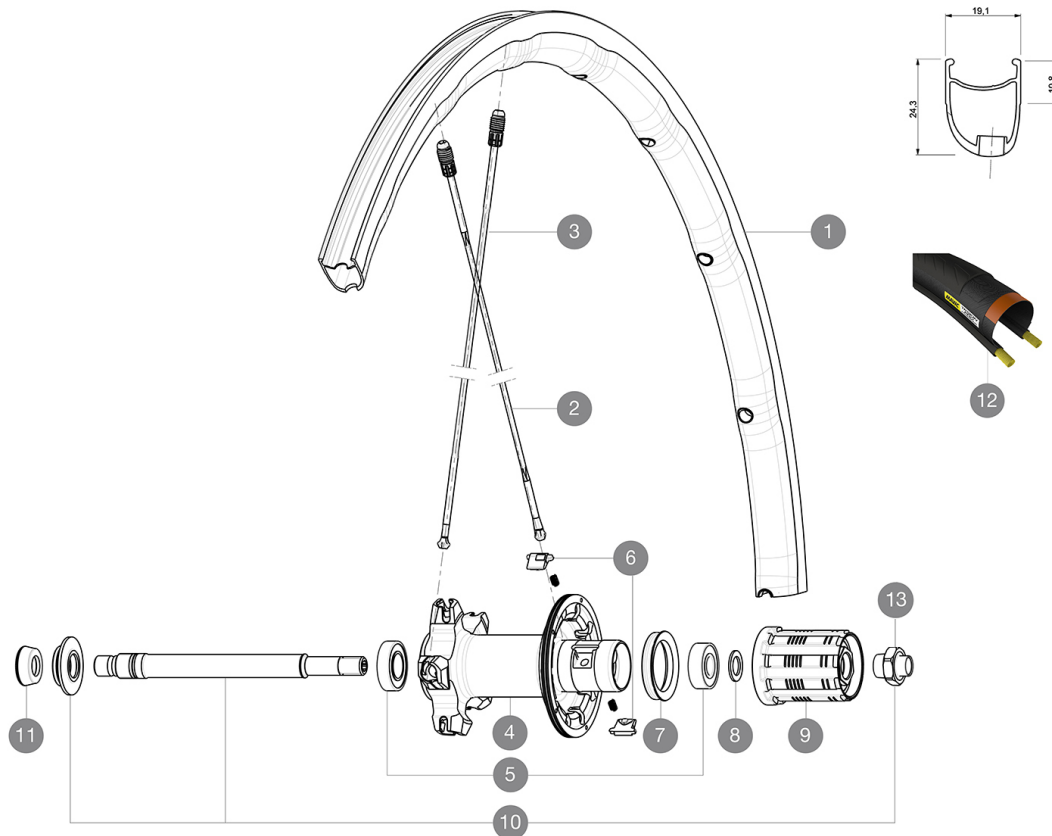

MAVIC Ksyrium Pro Exalith

CATÉGORIE ASTM 2A : route et tout-terrain avec des sauts de moins de 15 Å cm
Pour optimiser la longévité des roues, Mavic recommande un poids maximal supporté par les roues de 120kg poids du vélo inclus
Dimensions de pneu recommandées : 25 Å 32 Å mm
Pression max. : se référer aux indications sur la roue et le pneu. Si elles sont différentes, choisir la plus faible.
Pression max. : 23 mm 8,7 bars - 125 PSI, 25/28 mm 7,7 bars - 110 PSI
Pression max. : 25 Å mm 7,7 Å bars - 110 Å PSI

RÉFÉRENCES ROUES

R89101 KsyriumProExalith17 Rr

JANTES

 ::

1 V2405613 KIT REAR RIM KSYRIUM PRO EXALITH

RAYONS

2 V2270501 RAYONS CRL KSYRIUM PRO DISC
3 10844701 10 RAY.ZICRAL.RET.ARR.R-SYS SL BOYAU ARGENT 298mm

MOYEUX

4 N/A CORPS DE MOYEU
5 33000001 REAR HUB B9+6901 BEARINGS 2013
6 M40578 KIT CLIQUETS FTS "L" (ROUES ROUTE)
7 99500001 JOINT A LEVRE FTSX
8 30872801 SET OF 3 INTERNAL SILVER SPACERS 9mm FTS-L 2013
9 30871101 FTS-L FREEWHEEL BODY HG11 2013 (8 or 9mm axle compatible)
9 30871201 FTS-L FREEWHEEL BODY ED11 2013 (8 or 9mm axle compatible)
10 V2250501 Kit Axe Ksyrium Elite / SLS
13 V2373101 KIT NUT FOR ROAD ALLOY THROUGH AXLE 9mm

PNEUMATIQUES

12 37805525 Yksion Pro PowerLink White 25

ADAPTATEURS

11 35117301 FRONT OR REAR FORK REST KIT R-SYS 2013