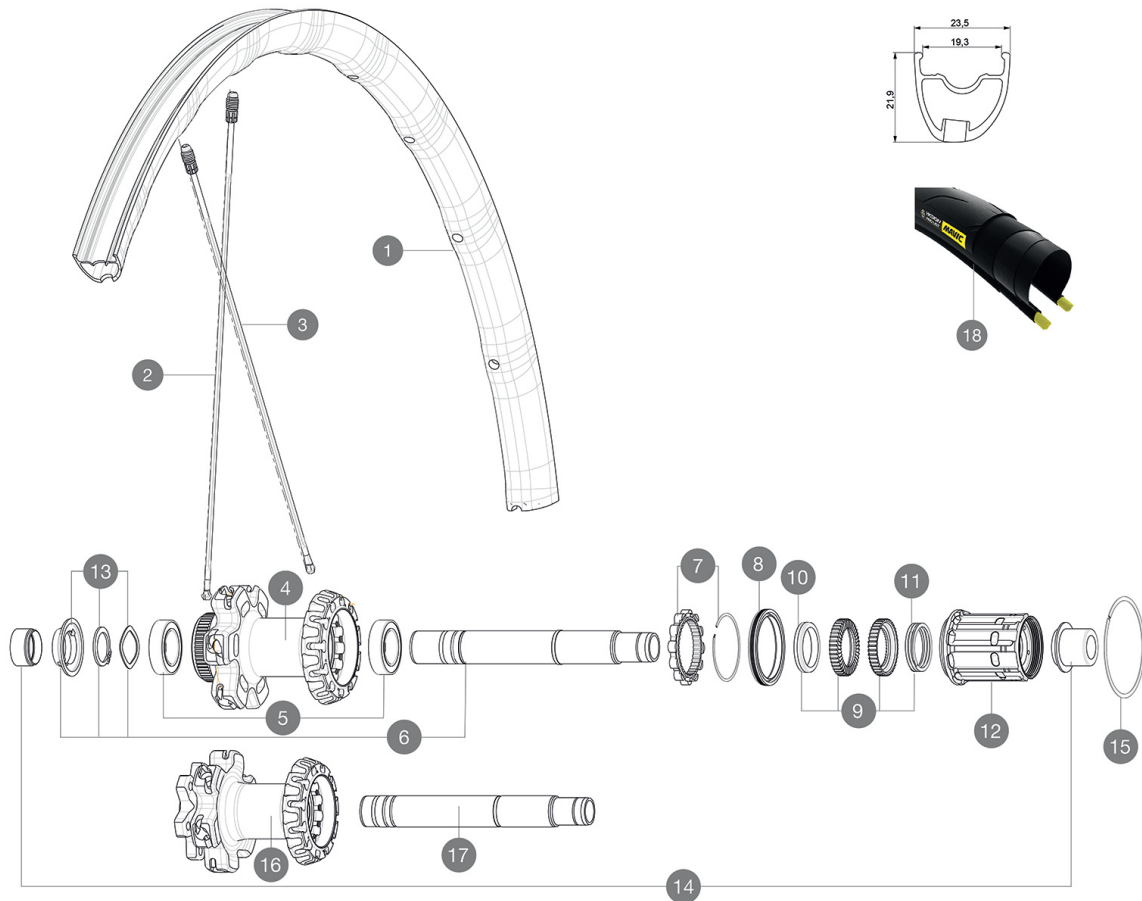

# MAVIC Ksyrium Pro Disc UST

CATÉGORIE ASTM A 2A : route et tout-terrain avec des sauts de moins de 15 Å cm  
 Pour optimiser la longévité des roues, Mavic recommande un poids maximal supporté par les roues de 120kg poids du vélo inclus  
 Dimensions de pneu recommandées : 25 Å 32 Å mm  
 Pression max. : se référer aux indications sur la roue et le pneu. Si elles sont différentes, choisir la plus faible.  
 Pression max. tubeless : 25 mm 6 bars - 87 PSI, 28 mm 5 bars - 70 PSI Pression max. tubetype : 25/28 mm 7,7 bars - 110 PSI

## RÉFÉRENCES ROUES

R20441 Ksy Pro UST D6B12x142Rr R20451 KsyPro UST DCL12x142Rr

## JANTES

&NBSP;:

1 V2731713 KIT REAR RIM KSYRIUM PRO DISC UST 19C

## MOYEURS

4 N/A CORPS DE MOYEU  
 5 V2560401 KIT ID360 2 BEARINGS 17x28x7 + CIRCLIP + WAVED WASHER (QRM A)  
 6 V2252901 KIT ID360 CENTER LOCK 135/142mm AXLE WITH CIRCLIP  
 7 V2252701 KIT ID360 INSERT SHAPED EAR LOBE > 2017  
 8 V2251601 ID360 SEAL + GREASE  
 9 V2251701 ID360 2 RATCHETS + SPRING + GREASE  
 10 V2500501 Kit 3 ID360 pad for noise reduction  
 11 V2251801 KIT 3 ID360 ROAD SPRINGS  
 12 V3430101 HG11 Freewheel Body ID360  
 15 V2252201 KIT 2 REAR HUB RETENTION RINGS 48mm  
 16 N/A CORPS DE MOYEU  
 17 V2253001 KIT ID360 6 BOLTS 135/142mm AXLE WITH CIRCLIP