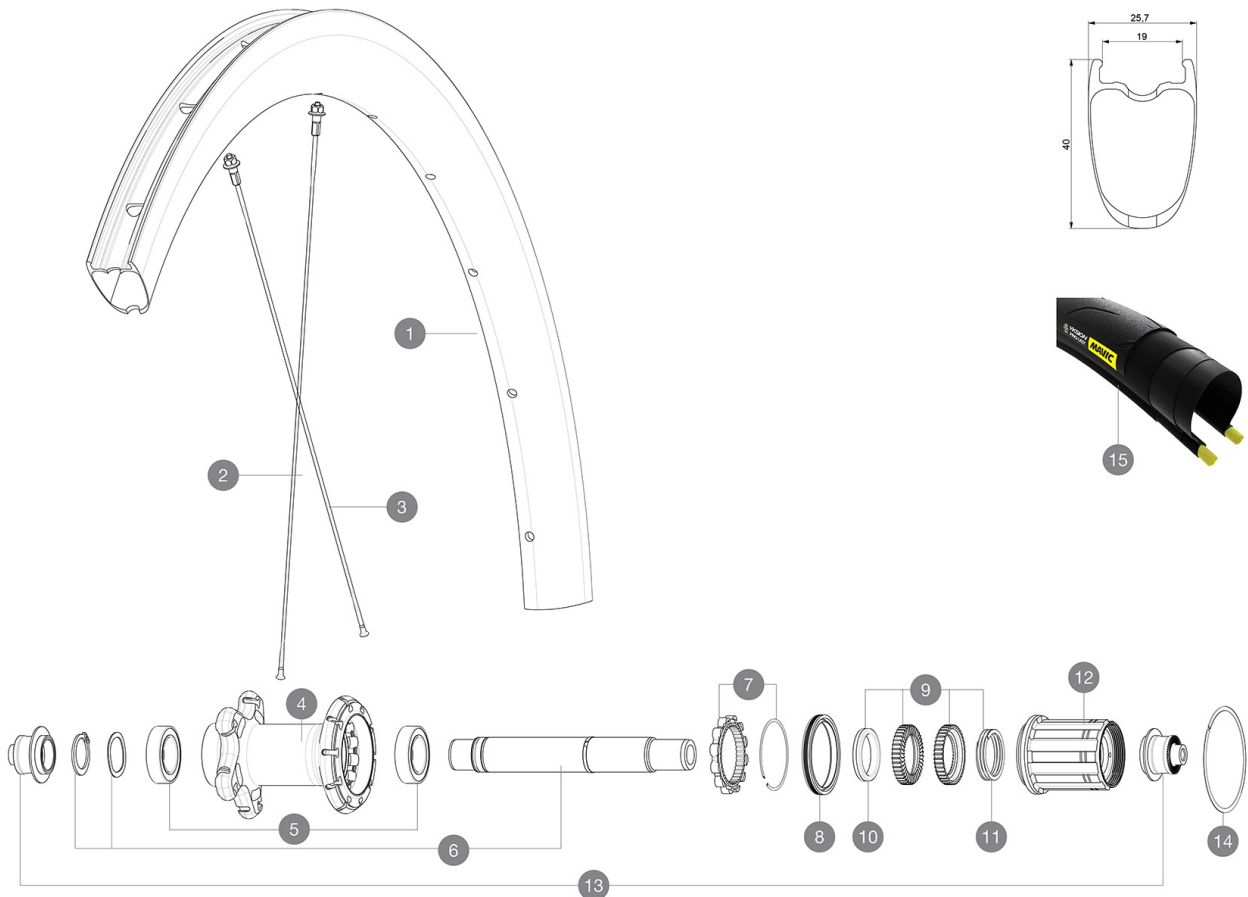

# MAVIC Cosmic Pro Carbon SL UST

CATÉGORIE ASTM 1 : route uniquement

Pour optimiser la longévité des roues, Mavic recommande un poids maximal supporté par les roues de 120kg poids du vélo inclus

Dimensions de pneus recommandés : 25 Å 32 mm

Pression max. : se référer aux indications sur la roue et le pneu. Si elles sont différentes, choisir la plus faible.

Pression max. tubeless : 25mm 6 bars - 87Å PSI, 28mm 5Å bars - 70Å PSI Pression max. tubetype : 25Å mm 7Å bars - 102Å PSI, 28Å mm 6Å bars - 87Å PSI

## RÉFÉRENCES ROUES

R30151 CosmicProCarb SL UST19 Rr