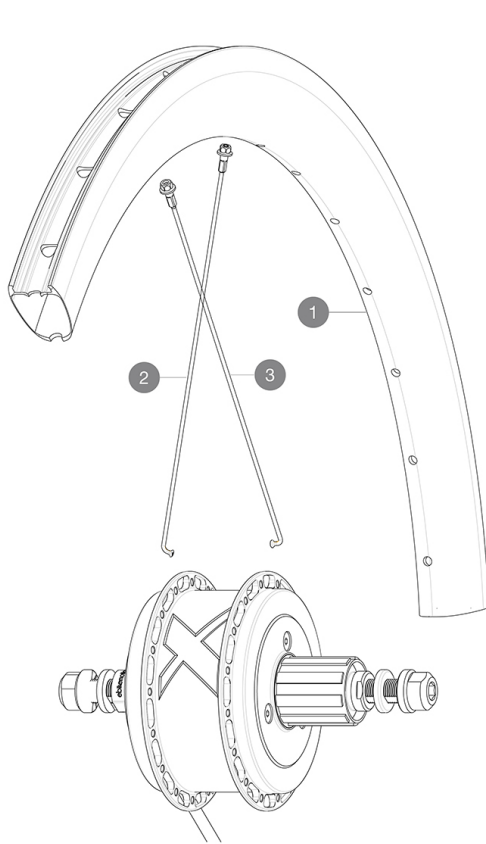

RÉFÉRENCES ROUES

Pression max. : se référer aux indications sur la roue et le pneu. Si elles sont différentes, choisir la plus faible.

JANTES

&NBSP;:

1	V4093713	Kit Rear rim Cosmic SL 45 Disc EBM/ CPC UST Disc EBM
1	V2738813	KIT REAR RIM COSMIC PRO CARBON UST DISC EBM 32 holes - white
	V2620101	UST RIM TAPE 25mm (for 21-24mm wide rim)

RAYONS

2	V3668001	KIT 16 NON DRIVE SIDE J-bent Spoke 230mm COSMIC PRO CARBON U
3	V3667901	KIT 16 DRIVE SIDE J-bent Spoke 228mm COSMIC PRO CARBON UST D

Cosmic Pro Carbon UST EBM

Spécifications

POIDS ROUES