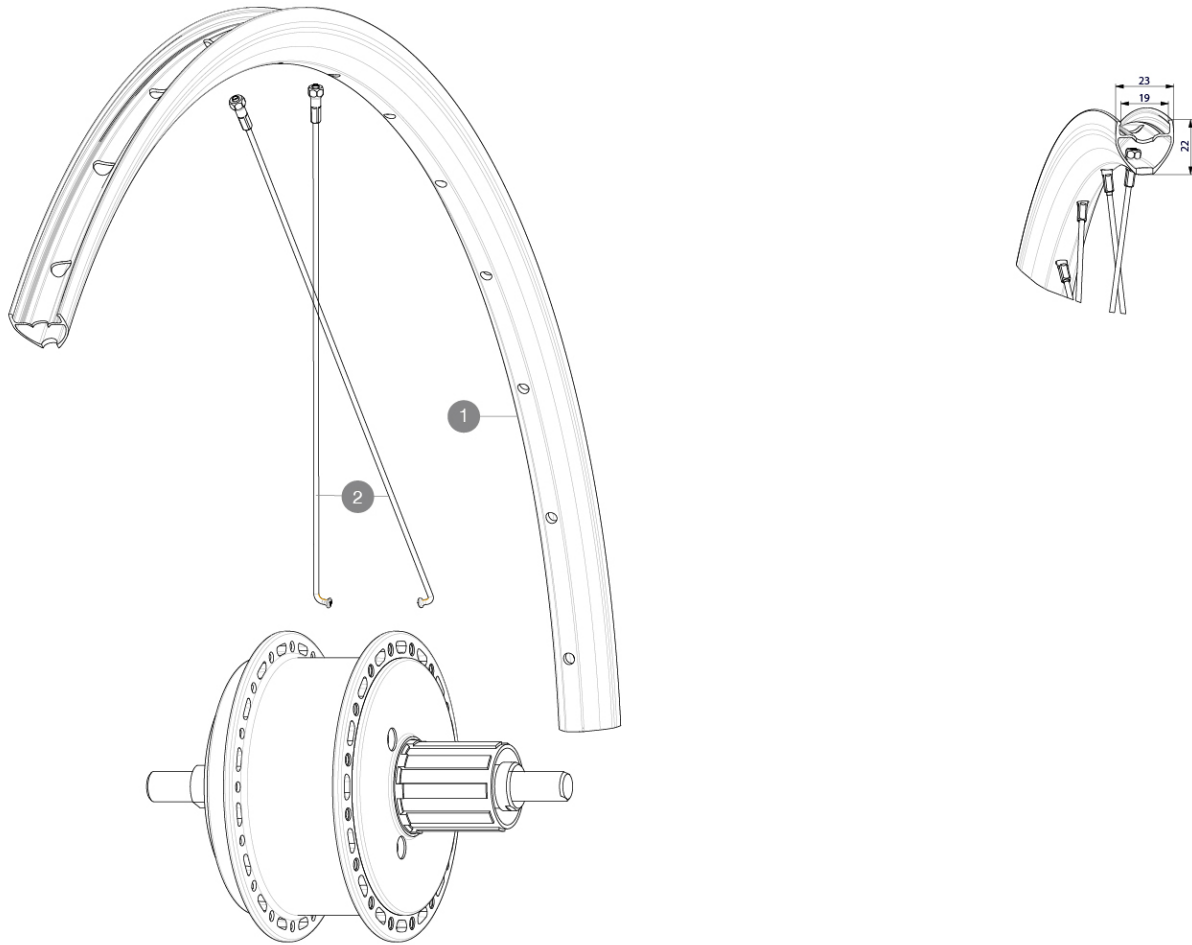

MAVIC **AksiumElite Evo UST Disc EBM**

RÉFÉRENCES ROUES

**JANTES**

&NBSP;:

1	V4094413	Kit Rear rim Aksium Elite EVO UST Disc EBM
	V2620101	UST RIM TAPE 25mm (for 21-24mm wide rim)

RAYONS

2	V3667801	Kit 16 NDS round Jbent spoke 255mm Aksium Elite UST Disc EBM
3	V3667701	Kit 16 DS round Jbent spokes 251mm Aksium Elite UST Disc EBM

MAVIC *AksiumElite Evo UST Disc EBM*

Spécifications
POIDS ROUES