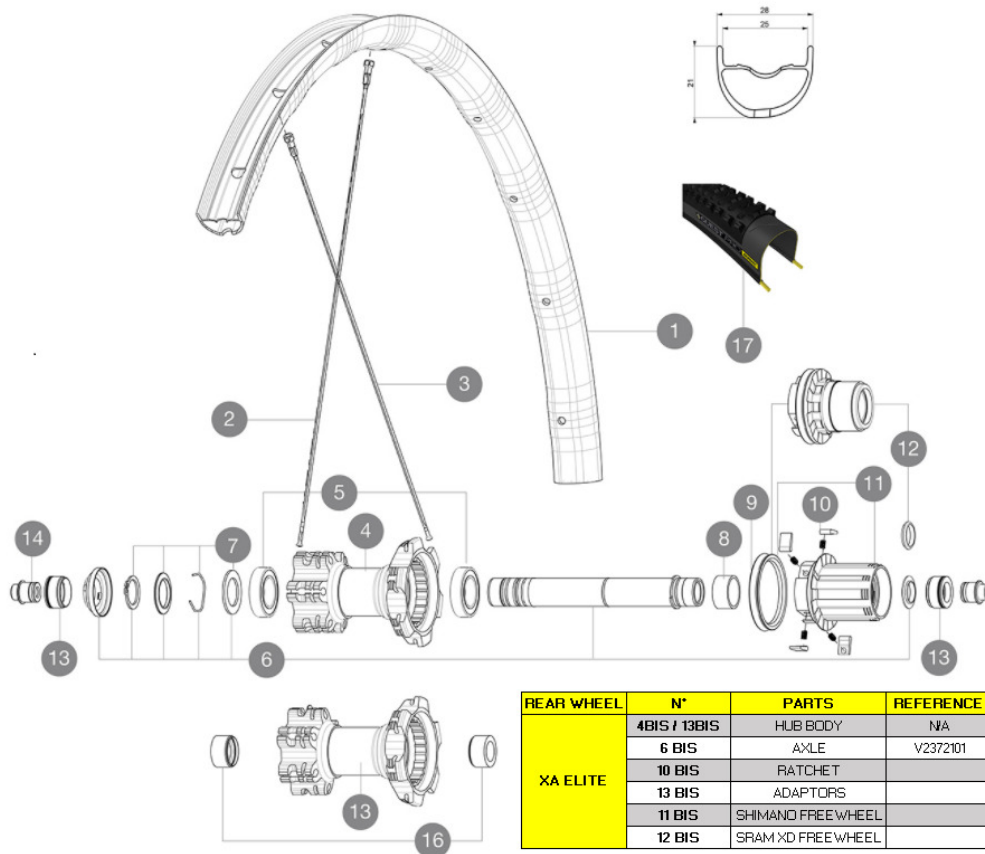

ASTM CATEGORY 3 : offroad with jumps less than 61cm
Recommended weight limit : 120kg
Recommended tire sizes: 35 mm to 69 mm (1.4" to 2.7")
Recommended tyre sizes: 46mm to 64mm (1.8" to 2.5")

REFERENCES WHEELS

REAR WHEEL	N°	PARTS	REFERENCE	REFERENCE BOOST
XA ELITE	4BIS / 13BIS	HUB BODY	N/A	N/A
	6 BIS	AXLE	V2372101	V2372201
	10 BIS	RATCHET		V2375201
	13 BIS	ADAPTORS		V2510701
	11 BIS	SHIMANO FREEWHEEL		V3780101
	12 BIS	SRAM XD FREEWHEEL		V3740101

Specifications

RIMS

- **Material** : Mxtral
- **Material** : Mxtral
- **Joint** : SUP
- **Joint** : SUP
- **Drilling** : traditional
- **Drilling** : traditional
- **Weight reduction** : ISM 4D
- **Weight reduction** : ISM 4D
- **Valve hole diameter** : 6.5 mm
- **Valve hole diameter** : 6.5 mm
- **Tire** : UST Tubeless and tubetype
- **Tire** : UST Tubeless and tubetype
- **Internal width** : 25 mm
- **Internal width** : 25 mm
- **ETRTO size 27.5"** : 584x25ss
- **ETRTO size 27.5"** : 584x25ss
- **ETRTO size 29"** : 622x25ss
- **ETRTO size 29"** : 622x25ss

WHEEL WEIGHTS

- Wheel weight
- Weight Rear 27.5": 915
- Weight Rear 29": 955