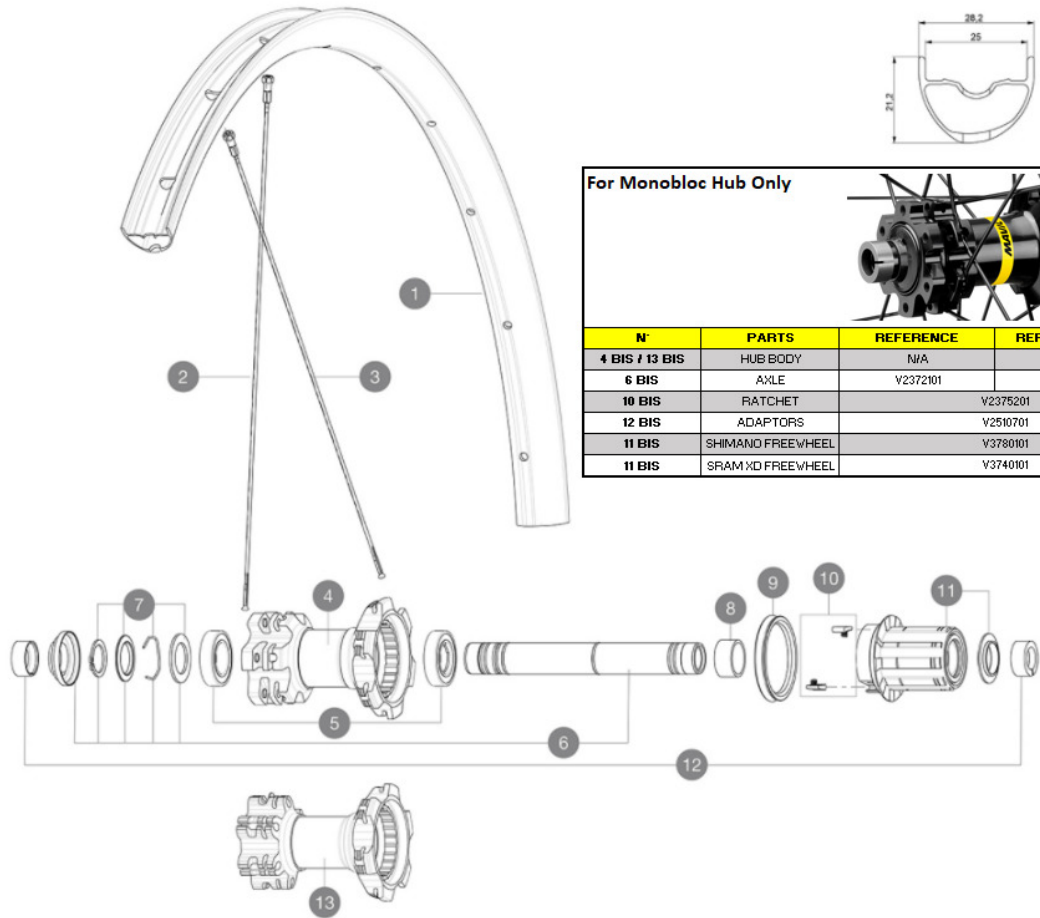

REFERENCES WHEELS

R18021	Xa27,5RrBst	R22651	Xa 27,5 Rr Bst XD
R22641	Xa 27,5 Rr XD	R17361	Xa27,5Rr

For Monobloc Hub Only

N°	PARTS	REFERENCE	REFERENCE BOOST
4 BIS / 13 BIS	HUB BODY	N/A	N/A
6 BIS	AXLE	V2372101	V2372201
10 BIS	RATCHET		V2375201
12 BIS	ADAPTORS		V2510701
11 BIS	SHIMANO FREEWHEEL		V3780101
11 BIS	SRAM XD FREEWHEEL		V3740101

Specifications

RIMS

- **Material** : S6000 Aluminum
- **Joint** : SUP
- **Drilling** : traditional
- **Valve hole diameter** : 6.5 mm
- **Tyre** : UST Tubeless and tubetype
- **Internal width** : 25 mm
- **ETRTO size 27.5"** : 584x25TSS
- **ETRTO size 29"** : 622x25TSS

Hookless profile

Use with Mavic Tubeless Tape

SPOKES

- **Material** : steel
- **Shape** : straight pull, round
- **Count** : 24 front and rear
- **Lacing** : front and rear crossed 2

WHEEL HUB

- **Front and rear bodies** : aluminum
- **Axle material** : aluminum
- **Front bearings** : auto adjust sealed cartridge bearings (QRM Auto), Rear bearings sealed cartridge bearings (QRM)
- **Freewheel** : TS-2 alloy

VERSIONS

- **Color** : Black only
- **Disc standard** : 6 Bolts only
- **Hub width** : Boost (front 110, rear 148) or Non-Boost (front 100, rear 135/142)

WHEEL WEIGHTS

- Weight Rear 27.5": 965
- Weight Rear 29": 1005