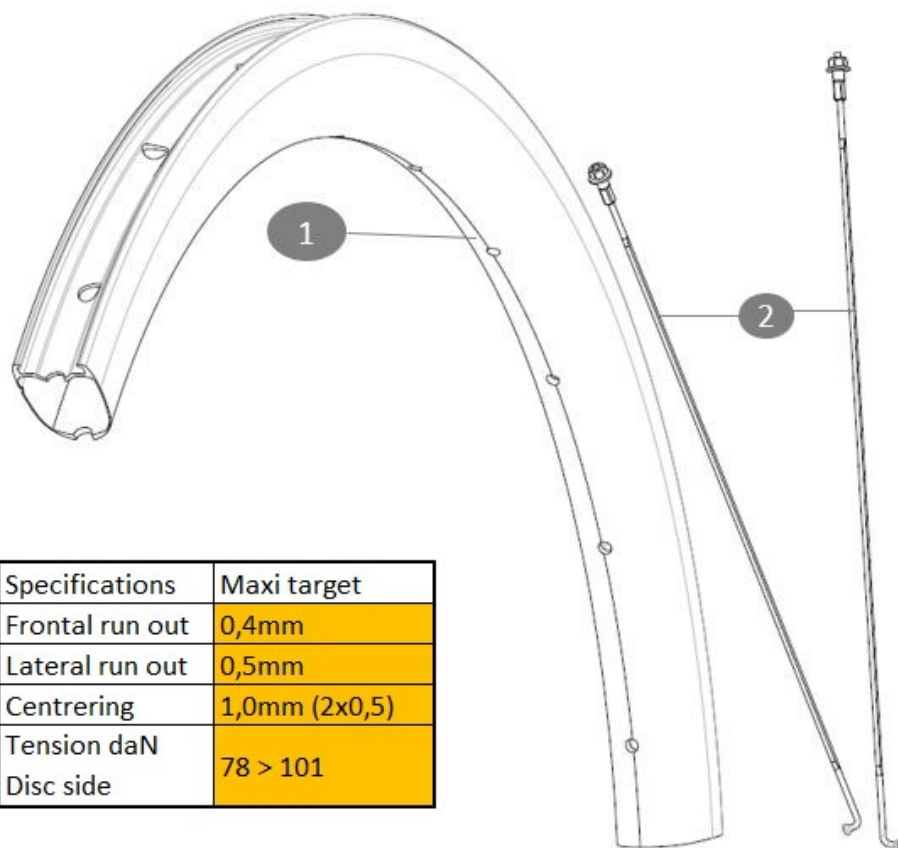

# MAVIC COSMIC S 42 DISC

1  
2024  
FRONT

CATÉGORIE ASTM A 24 : route et chemins, sauts d'obstacles  
Pour optimiser la longévité des roues, Mavic recommande que le poids maximal supporté par les roues ne dépasse pas 120 kg, poids du vélo inclus

## RÉFÉRENCES ROUES

Jante arrière Cosmic S 42 Disc

Specifications	Maxi target
Frontal run out	0,4mm
Lateral run out	0,5mm
Centring	1,0mm (2x0,5)
Tension daN Disc side	78 > 101

## JANTES

&NBSP;:

1	V00106031	KIT FT/RR RIM COSMIC S42 DISC
	V2620101	UST RIM TAPE 25mm (for 21-24mm wide rim)