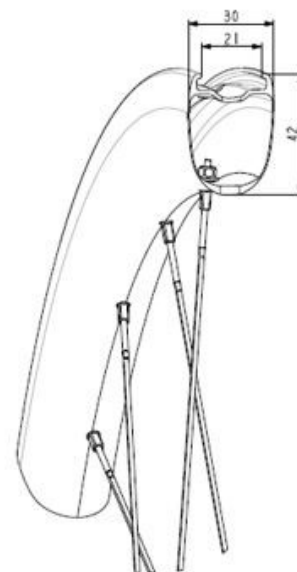

# MAVIC COSMIC S 42 DISC

1  
2024  
FRONT

CATÉGORIE ASTM A 24 : route et chemins, sauts d'obstacles  
Pour optimiser la longévité des roues, Mavic recommande que le poids maximal supporté par les roues ne dépasse pas 120 kg, poids du vélo inclus

## RÉFÉRENCES ROUES

Jante arrière Cosmic S 42 Disc

Specifications	Maxi target
Frontal run out	0,4mm
Lateral run out	0,5mm
Centring	1,0mm (2x0,5)
Tension daN Disc side	78 > 101

## JANTES

&NBSP;:

1	V00106031	KIT FT/RR RIM COSMIC S42 DISC
	V2620101	UST RIM TAPE 25mm (for 21-24mm wide rim)