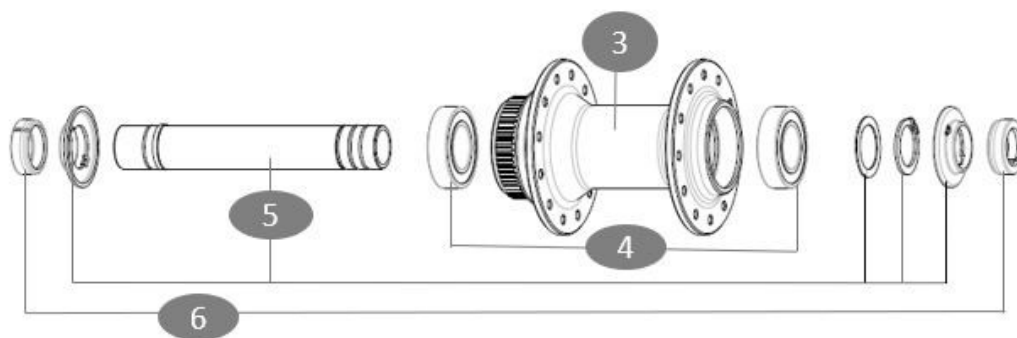

# MAVIC COSMIC S 42 DISC

1  
2024  
FRONT

CATÉGORIE ASTM A 24 : route et chemins, sauts d'obstacles  
Pour optimiser la longévité des roues, Mavic recommande que le poids maximal supporté par les roues ne dépasse pas 120 kg, poids du vélo inclus

## RÉFÉRENCES ROUES

Jante arrière Cosmic S 42 Disc

Specifications	Maxi target
Frontal run out	0,4mm
Lateral run out	0,5mm
Centring	1,0mm (2x0,5)
Tension daN Disc side	78 > 101