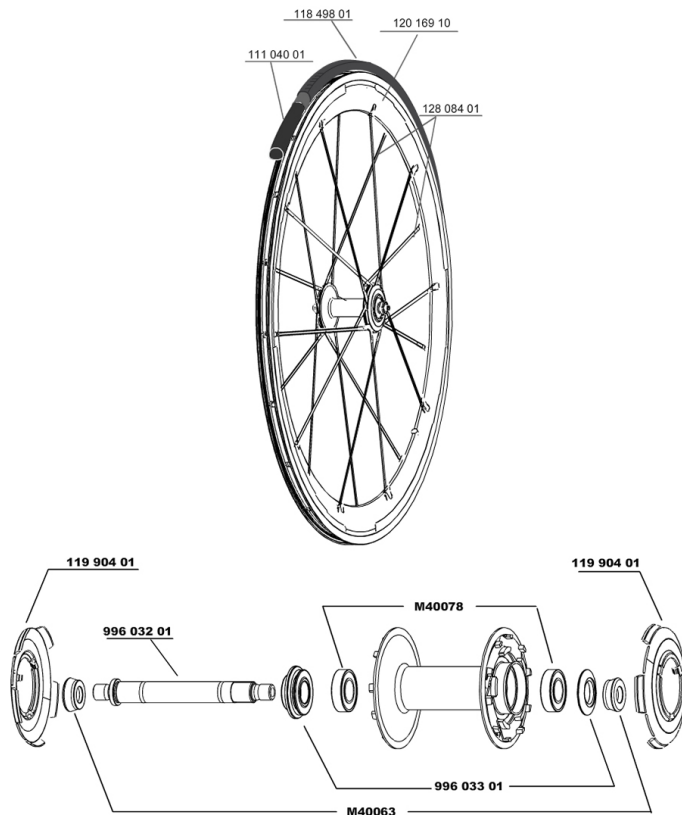

**RÉFÉRENCES ROUES**

111672 COSMIC CARBONE SLR011FRT WTS

**JANTES**

&NBSP;:

12016910 JANTE AVANT COSMIC CARBONE SLR

**RAYONS**

12808401 5 COSMIC CARBONE SLR FRT/OPP.DRV SPOKES + 2 CAPS

**MOYEURS**

M40063 KIT APPUIS FOURCHE ROUTE  
 99603301 ECROU REGL.+ENJ.COS.CARB.ULTIMATE  
 M40078 ROULEMENTS MOYEU AVT 6901  
 11990401 CAPOT DE MOYEU COS.CARB.SLR AVANT ET ORL  
 99603201 AXE AVT COS.CARBONE ULTIMATE

**ENTRETIEN**

11104001 Chambres à air 48mm

**PNEUMATIQUES**

11849801 Yksion Griplink 23

**MAVIC** *Cosmic Carbone SLR*

**Spécifications**

**POIDS ROUES**

Poids roue