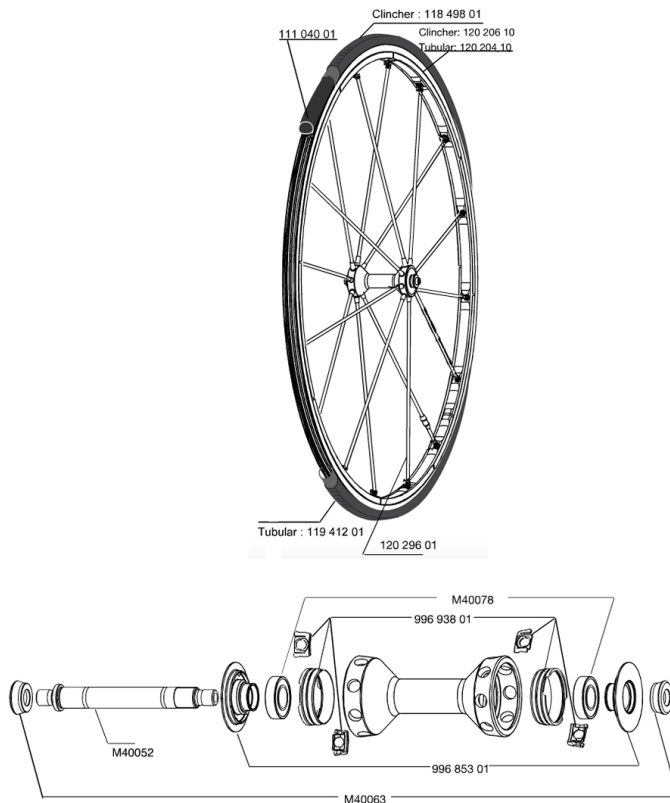

## RÉFÉRENCES ROUES

120057	R-SYS SLR FRT WTS	120060	R-SYS SLR ED11 PR WTS
120058	R-SYS SLR TUBULAR FRT WTS	120061	R-SYS SLR TUBULAR M10 PR WTS
120059	R-SYS SLR M10 PR WTS	120062	R-SYS SLR TUBULAR ED11PR WTS

### JANTES

&NBSP;:

12020610	JANTE AVANT R-SYS SLR PNEU
12020410	JANTE AVANT R-SYS SLR BOYAU

### RAYONS

99693801	2 BAGUES TRACOMP ARGENT + CLIPS
12029601	9 RAYONS AVTS NOIRS R-SYS SLR PNEU 285mm