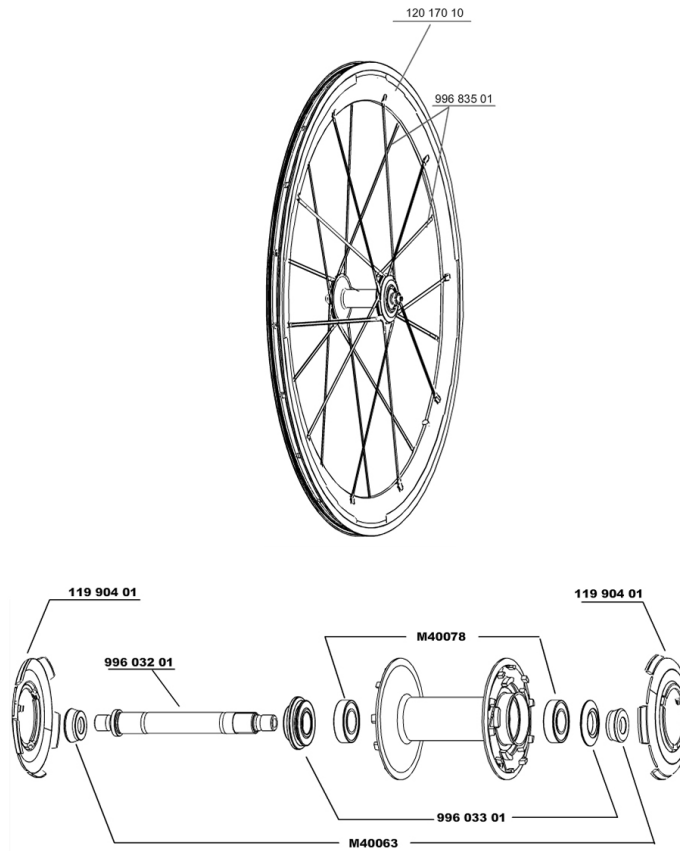

RÉFÉRENCES ROUES

119216	COSMIC CARBONE SR FRT	119220	COSMIC CARBONE SR ED11PR
119219	COSMIC CARBONE SR M10PR		

JANTES

&NBSP;:

12017010	JANTE AVANT COSMIC CARBONE SR
----------	-------------------------------

RAYONS

99683501	5 RAYONS CARBONE SLR AV+AR ORL
----------	--------------------------------

MOYEUX

99603201	AXE AVT COS.CARBONE ULTIMATE
M40063	KIT APPUIS FOURCHE ROUTE
11990401	CAPOT DE MOYEU COS.CARB.SLR AVANT ET ORL
99603301	ECROU REGL.+ENJ.COS.CARB.ULTIMATE
M40078	ROULEMENTS MOYEU AVT 6901

MAVIC *Cosmic Carbone SR*

Spécifications
POIDS ROUES