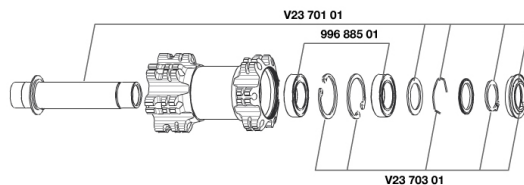

RÁFÁRENCES ROUES

325520 CROSSRIDE D013 15mm FRT

JANTES

&NBSP;:

35124015 "FRONT/REAR CROSSRIDE DISC 26"" 2013 9/9mm RIM"

RAYONS

99687501 12 RAYONS CROSSRIDE DISC 09 263mm

MOYEUX