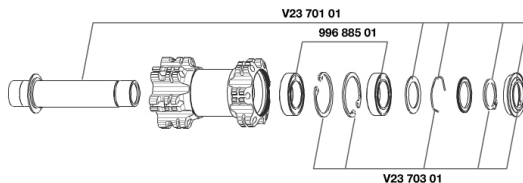

RÉFÉRENCES ROUES

326479 CROSSRIDE D29 15FRT

JANTES

&NBSP;:

35123915 "FRONT/REAR CROSSRIDE DISC 29"" RIM"

RAYONS

35126101 "12 SPOKES FRT/NDRV CROSSRIDE 29"" 295mm"

MOYEUX

V2371101 KIT FRONT QRM AXLE 100mm/BOOST 110mm

V2370301 FRONT AUTO ADJUST.PLAY KIT 15MM AXLE

99688501 KIT ROULEMENT MOYEU 9/15 D6T

MAVIC **Crossride 29****LIVRE AVEC**

BR101 rear quick release	
Fond de jante	
Adaptateurs pour blocage rapide arrière	
Réducteur de valve	
Guide utilisateur	

Spécifications**JANTES**

- **Matériau** : aluminium 6106
 - **Couleur** : noir anodisé
 - **Raccord** : goupi
 - **Perçage** : traditionnel
 - **Âilletage** : Technologie H2
- Profil spécifique pour frein à disque
- **Diamètre du trou de valve** : 8,5 mm avec réducteur éjectable
 - **Pneumatique** : tubetype
 - **Largeur interne** : 19 mm
 - **Dimension ETRTO** : 622 x 19C
 - **Dimensions de pneus recommandés** : 1,5 à 2,3

RAYONS

- **Matériau** : acier
- **Forme** : droits, profilés
- **Couleur** : noir
- **Âcrous** : laiton, concept Self Lock
- **Nombre** : 24 à l'avant et à l'arrière
- **Laçage** : avant et arrière croisés à 2