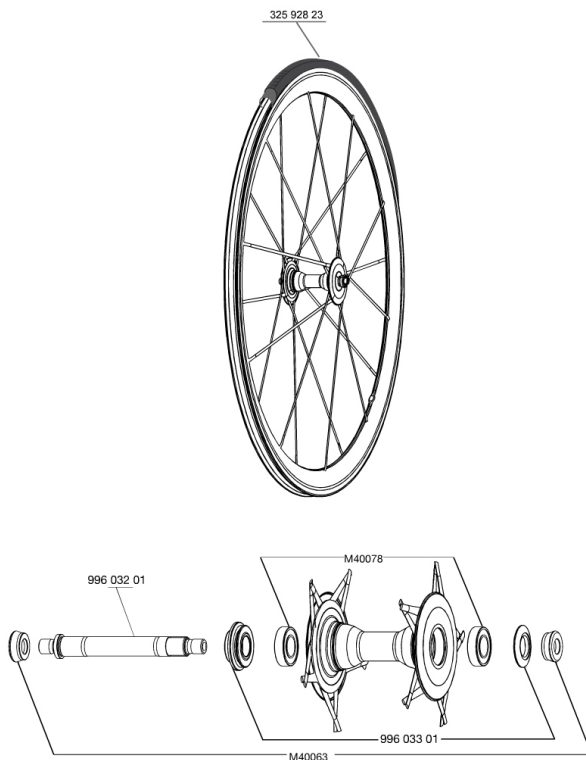

RÉFÉRENCES ROUES

326536 C. CARB ULTIMATE 013 FRT WTS

MOYEUR

99603301	ECROU REGL.+ENJ.COS.CARB.ULTIMATE
M40078	ROULEMENTS MOYEU AVT 6901
99603201	AXE AVT COS.CARBONE ULTIMATE
M40063	KIT APPUIS FOURCHE ROUTE

Spécifications

JANTES

- **Matériau** : 100% carbone tressé 12K
- **Couleur** : carbone
- **Hauteur** : 40 mm, arrière asymétrique
- **Perçage** : pas de trou, rayons moulés sur la jante
- **Surface de freinage** : carbone
- **Diamètre du trou de valve** : 6,5 mm
- **Pneumatique** : boyau
- **Dimension ETRTO** : boyau 28"
- **Dimensions de pneus recommandés** : 19 à 28 mm

RAYONS

- **Matériau** : fibre de carbone unidirectionnelle
- **Forme** : R2R
- **Couleur** : carbone
- **Alcôve** : laiton, ABS
- **Nombre** : 20 à l'avant et à l'arrière
- **Laçage** : croisés à 2 avant et arrière
câble roue-libre, radial câble opposé roue-libre

POIDS ROUES

Poids roue 520