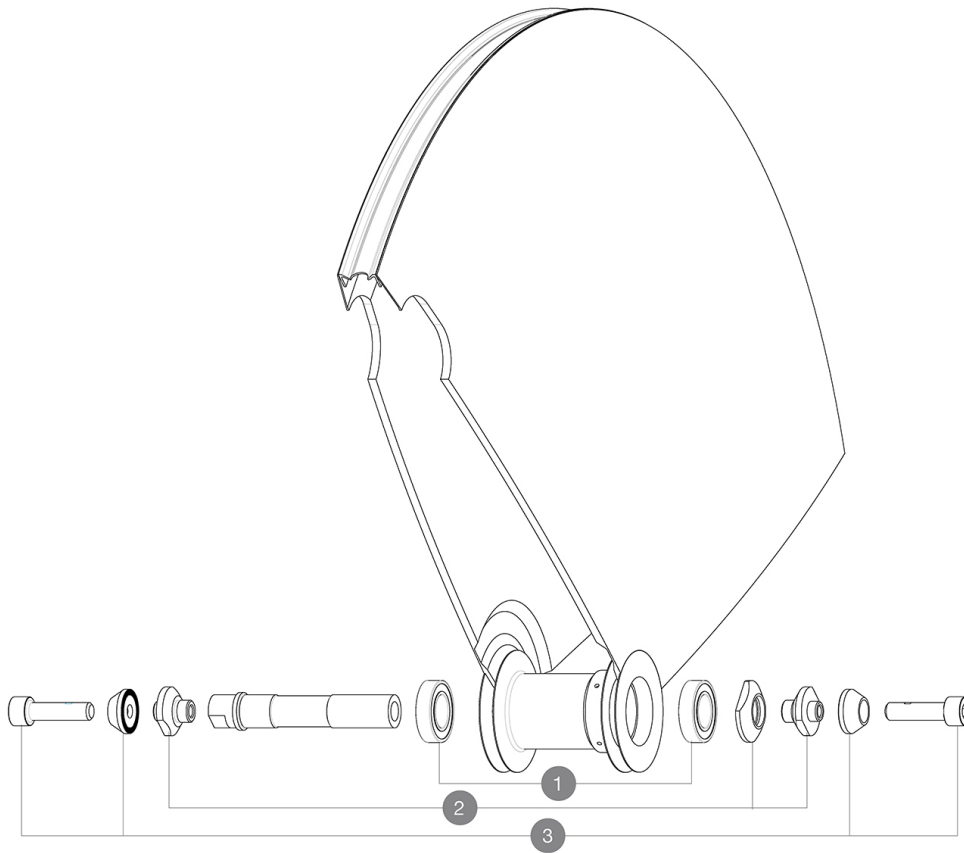

RÉFÉRENCES ROUES

327309 COMETE TRACK 013 TUBULAR FRT

MOYEUR

1	M40129	KIT 2 BEARINGS 6902 15x28x7
2	11188701	COMETE FRONT AXLE TRACK
3	M40124	JEU DE VIS M6 + APPUI FOURCHE ROUE PISTE

MAVIC Comete Track

LIVRE AVEC

Âcrous de serrage	
Âcrous de serrage	
Housse	
Housse	
Prolongateur de valve	
Prolongateur de valve	
Contre-pignon	
Contre-pignon	
Guide utilisateur	
Guide utilisateur	

Spécifications

JANTES

- Dimensions de pneus recommandés : 19
Â 28 mm

MOYEURS

- Corps : aluminium
- Corps : aluminium
- Couleur : noir
- Matériau de l'axe : aluminium

QRM

- Matériau de l'axe : aluminium

Pignon fixe

QRM

Pignon fixe

POIDS ROUES

Poids roue